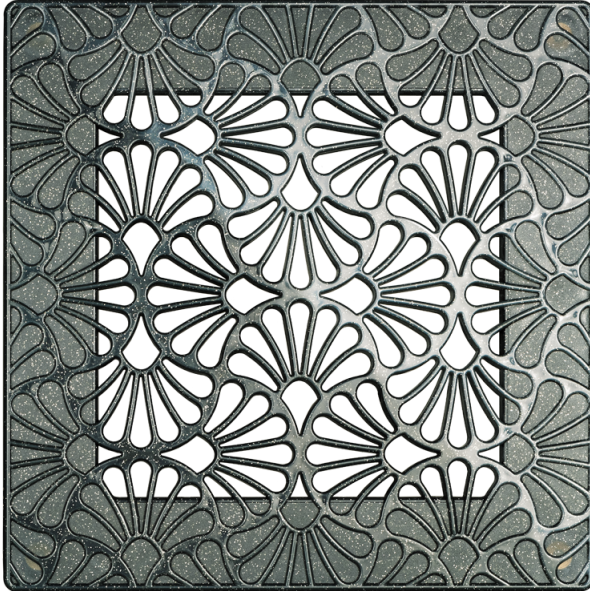

Art-Deco Flora 200x200 Серое сияние

Декоративные дизайнерские вентиляционные решетки

- Материал корпуса: АБС Пластик

	Единица измерения	Art-Deco Flora 200x200 Серое сияние
--	-------------------	-------------------------------------

Размеры