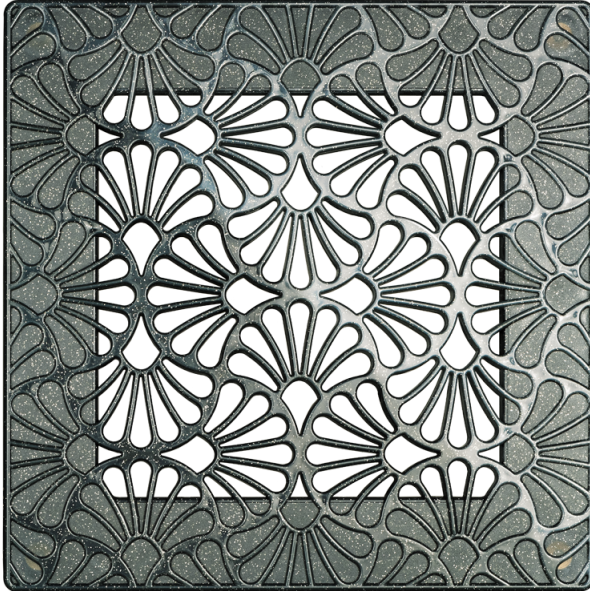

# Art-Deco Flora 200x200 Серое сияние

Декоративные дизайнерские вентиляционные решетки

- Материал корпуса: АБС Пластик

	Единица измерения	Art-Deco Flora 200x200 Серое сияние
--	-------------------	-------------------------------------

## Размеры