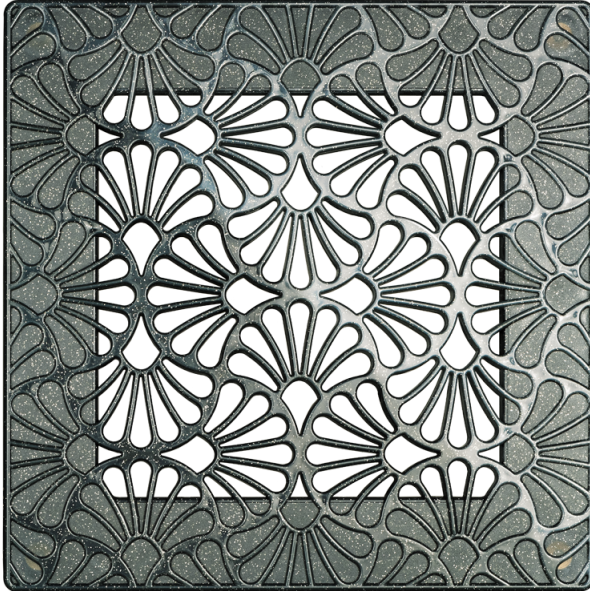

Art-Deco Flora 200x200 Серое сияние

Декоративные дизайнерские вентиляционные решетки

- Материал корпуса: АБС Пластик

| | | |
|--|-------------------|-------------------------------------|
| | Единица измерения | Art-Deco Flora 200x200 Серое сияние |
|--|-------------------|-------------------------------------|

Размеры