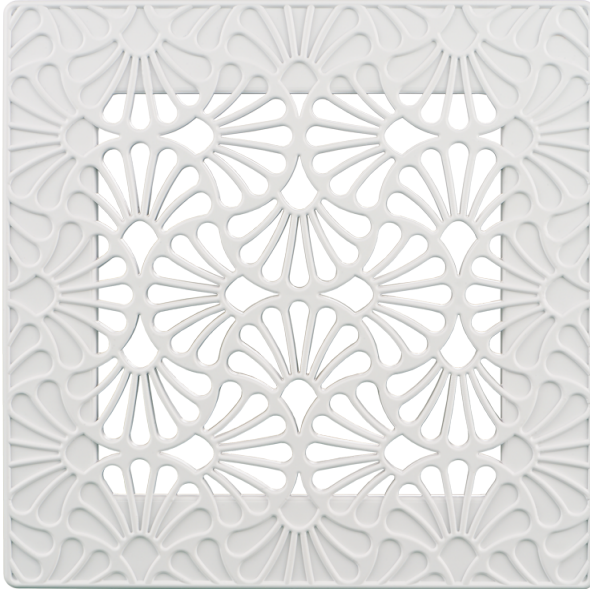

Art-Deco Flora 200x200 Белая

Декоративные дизайнерские вентиляционные решетки

- Материал корпуса: АБС Пластик

	Единица измерения	Art-Deco Flora 200x200 Белая
--	-------------------	------------------------------

Размеры