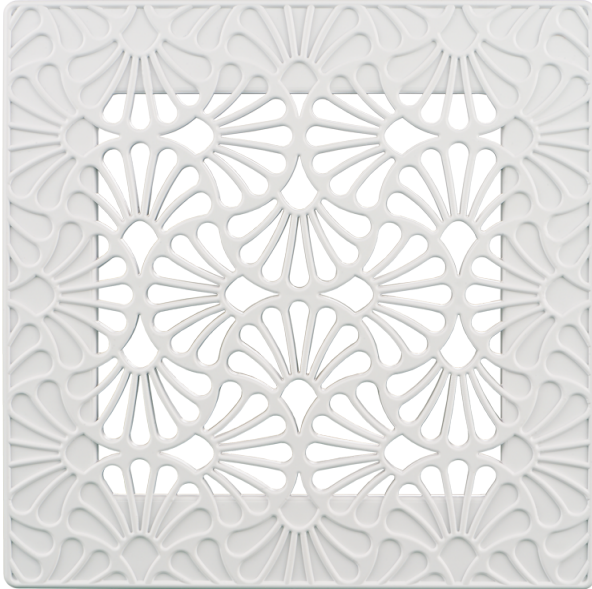

# Art-Deco Flora 200x200 Белая

Декоративные дизайнерские вентиляционные решетки

- Материал корпуса: АБС Пластик

	Единица измерения	Art-Deco Flora 200x200 Белая
--	-------------------	------------------------------

## Размеры