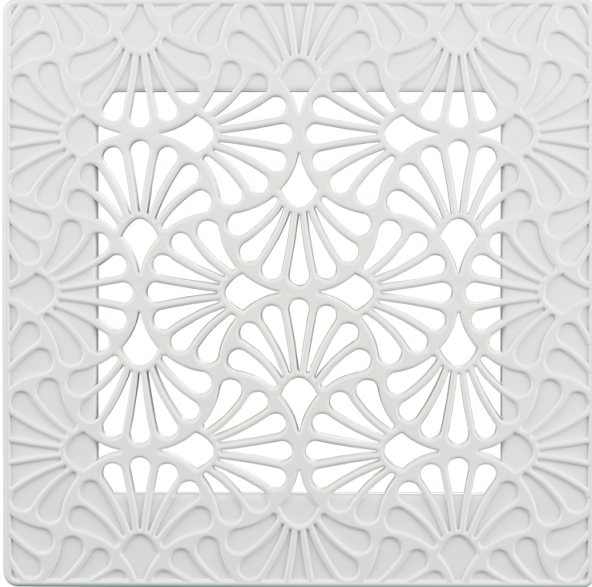

Art-Deco Flora 200x200 Белая

Декоративные дизайнерские вентиляционные решетки

- Материал корпуса: АБС Пластик

	Единица измерения	Art-Deco Flora 200x200 Белая
--	-------------------	------------------------------

Размеры