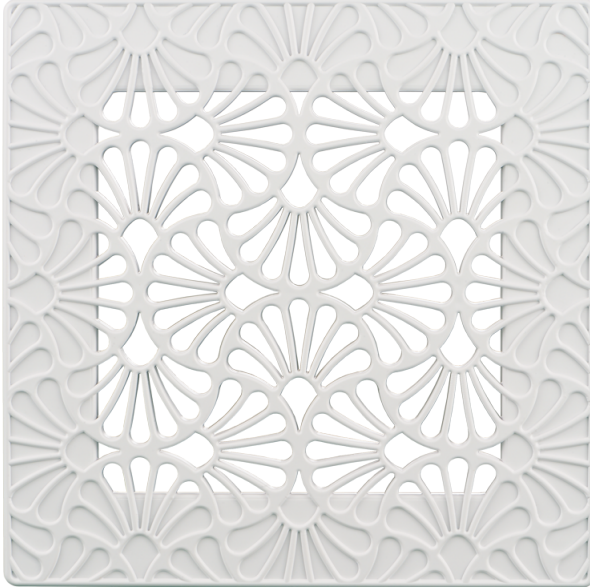

Art-Deco Flora 200x200 Белая

Декоративные дизайнерские вентиляционные решетки

- Материал корпуса: АБС Пластик

	Единица измерения	Art-Deco Flora 200x200 Белая
--	-------------------	------------------------------

Размеры