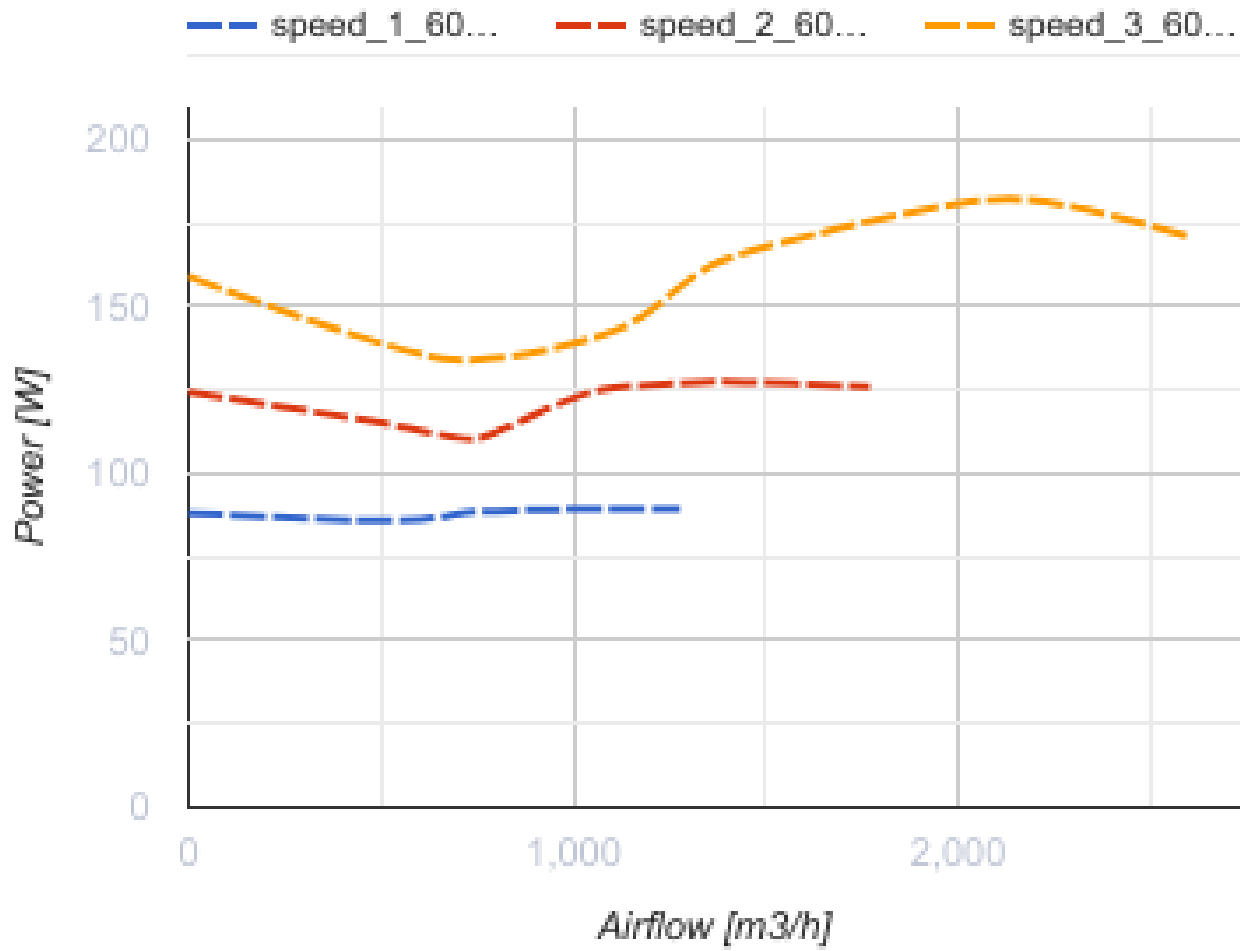

## Буст 355 (220/60 Гц)

Канальные вентиляторы в пластиковом корпусе

- Тип двигателя: АС
- Тип крыльчатки: Смешанный
- Материал корпуса: Пластик
- Установка в любом положении

	Единица измерения	Буст 355 (220/60 Гц)
Размер подключаемого воздуховода	мм	355
Скорость	-	3
Минимальное напряжение питания	В	230
Максимальное напряжение питания	В	230
Частота сети питания	Гц	60
Вес	кг	15
Максимальная температура перемещаемого воздуха	°С	55
Минимальная температура перемещаемого воздуха	°С	-25
Класс защиты	-	IPX4
Класс защиты привода	-	IP20

### Размеры

ØD	ØD1	A	H
350	390	388	450