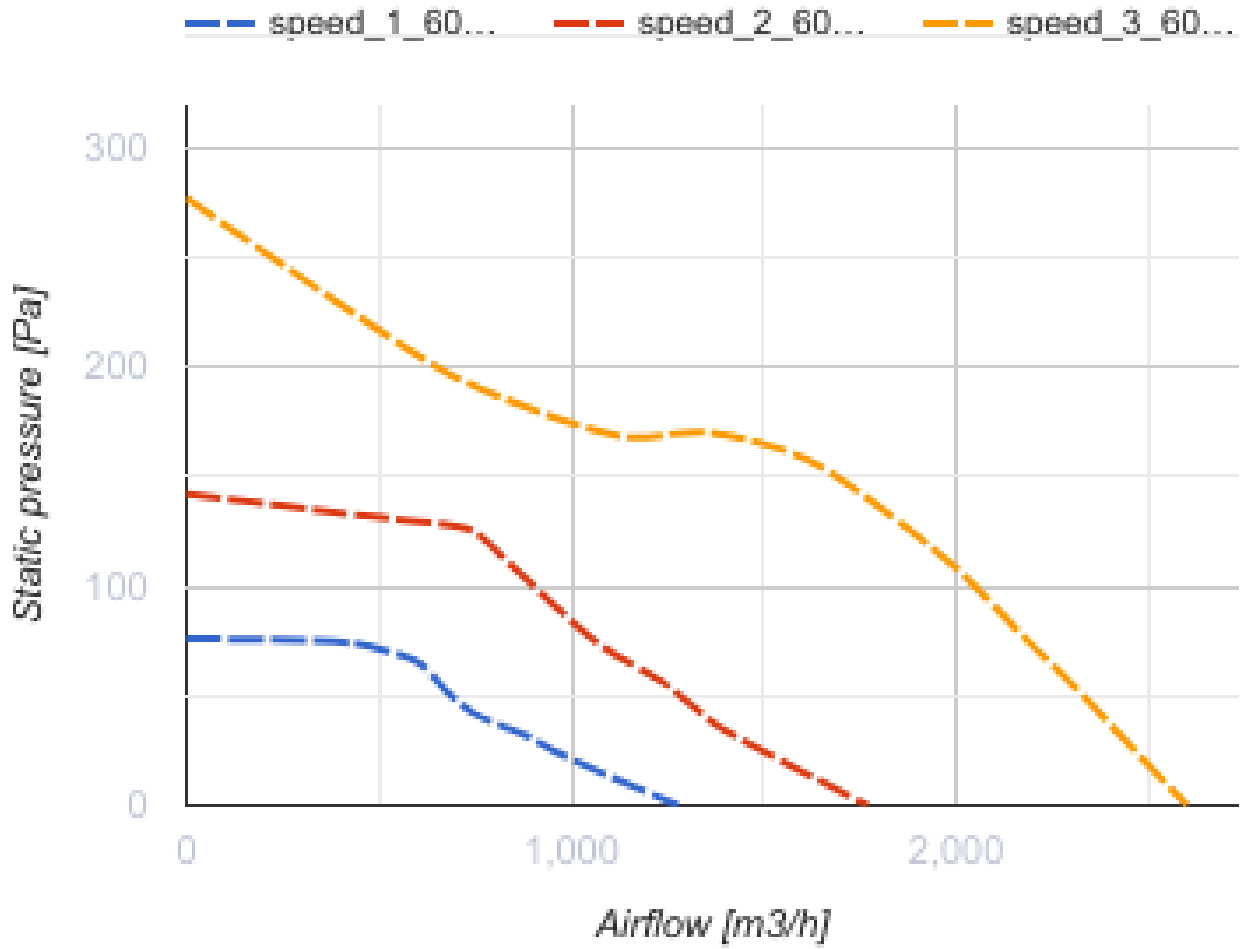

## Буст 355 (220/60 Гц)

Канальные вентиляторы в пластиковом корпусе

- Тип двигателя: АС
- Тип крыльчатки: Смешанный
- Материал корпуса: Пластик
- Установка в любом положении

	Единица измерения	Буст 355 (220/60 Гц)
Размер подключаемого воздуховода	мм	355
Скорость	-	3
Минимальное напряжение питания	В	230
Максимальное напряжение питания	В	230
Частота сети питания	Гц	60
Вес	кг	15
Максимальная температура перемещаемого воздуха	°С	55
Минимальная температура перемещаемого воздуха	°С	-25
Класс защиты	-	IPX4
Класс защиты привода	-	IP20

### Размеры

ØD	ØD1	A	H
350	390	388	450