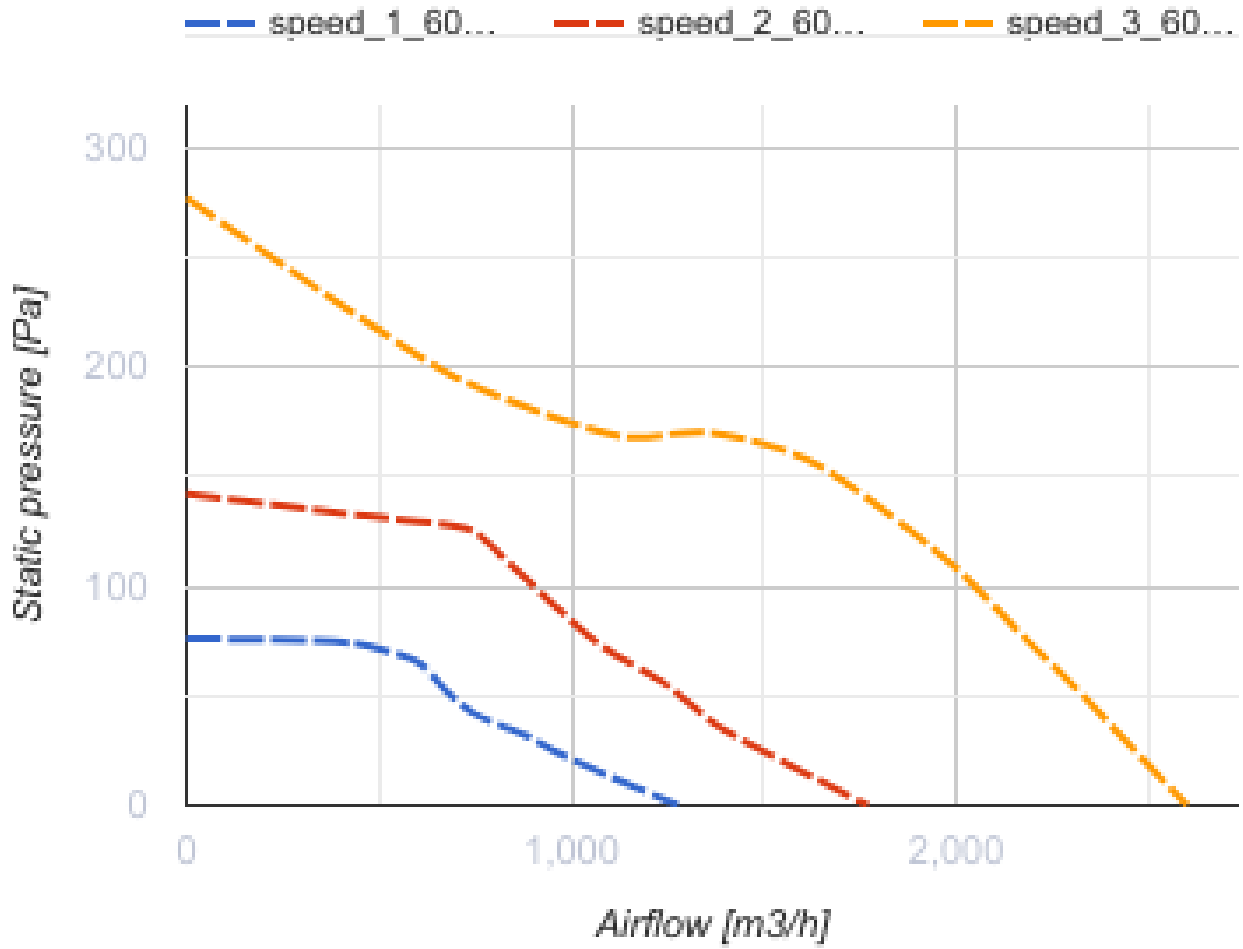

Буст 355 (220/60 Гц)

Канальные вентиляторы в пластиковом корпусе

- Тип двигателя: АС
- Тип крыльчатки: Смешанный
- Материал корпуса: Пластик
- Установка в любом положении

	Единица измерения	Буст 355 (220/60 Гц)
Размер подключаемого воздуховода	мм	355
Скорость	-	3
Минимальное напряжение питания	В	230
Максимальное напряжение питания	В	230
Частота сети питания	Гц	60
Вес	кг	15
Максимальная температура перемещаемого воздуха	°С	55
Минимальная температура перемещаемого воздуха	°С	-25
Класс защиты	-	IPX4
Класс защиты привода	-	IP20

Размеры

ØD	ØD1	A	H
350	390	388	450