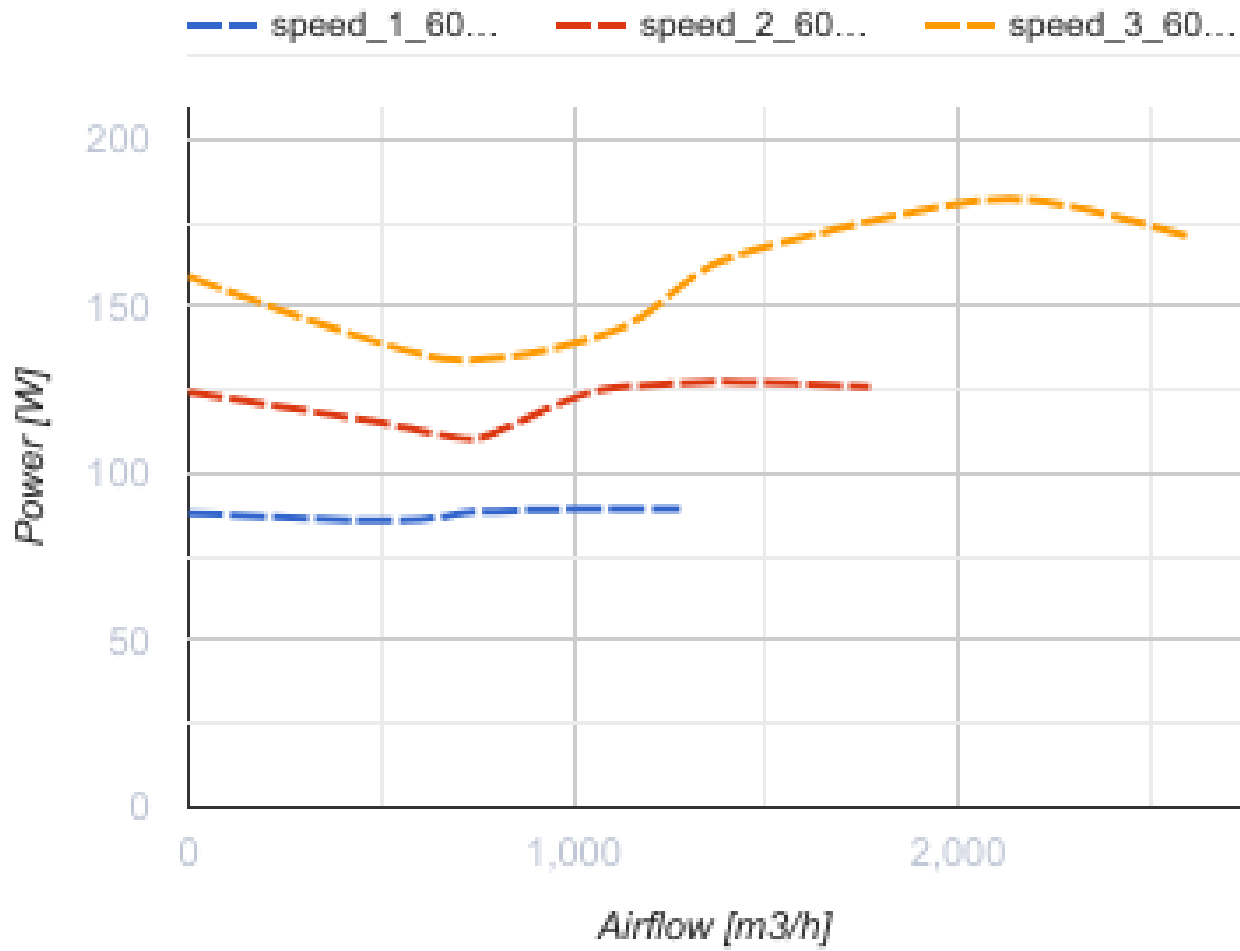

Буст 355 (220/60 Гц)

Канальные вентиляторы в пластиковом корпусе

- Тип двигателя: АС
- Тип крыльчатки: Смешанный
- Материал корпуса: Пластик
- Установка в любом положении

	Единица измерения	Буст 355 (220/60 Гц)
Размер подключаемого воздуховода	мм	355
Скорость	-	3
Минимальное напряжение питания	В	230
Максимальное напряжение питания	В	230
Частота сети питания	Гц	60
Вес	кг	15
Максимальная температура перемещаемого воздуха	°С	55
Минимальная температура перемещаемого воздуха	°С	-25
Класс защиты	-	IPX4
Класс защиты привода	-	IP20

Размеры

ØD	ØD1	A	H
350	390	388	450