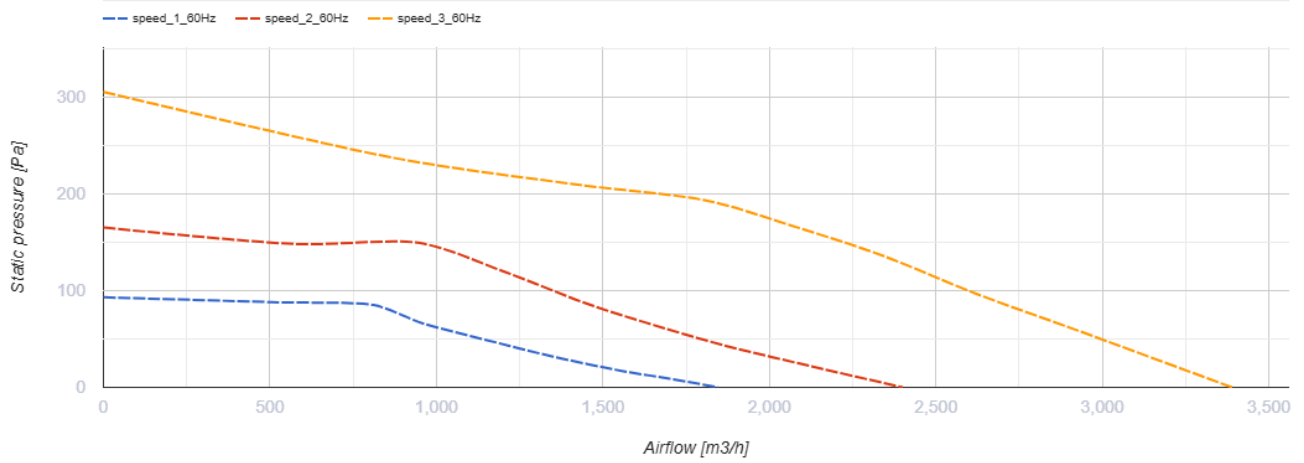

Буст 400 (220/60 Гц)

Канальные вентиляторы в пластиковом корпусе

- Тип двигателя: АС
- Тип крыльчатки: Смешанный
- Материал корпуса: Пластик
- Установка в любом положении

	Единица измерения	Буст 400 (220/60 Гц)
Размер подключаемого воздуховода	мм	400
Скорость	-	3
Минимальное напряжение питания	В	230
Максимальное напряжение питания	В	230
Частота сети питания	Гц	60
Вес	кг	18.5
Максимальная температура перемещаемого воздуха	°С	55
Минимальная температура перемещаемого воздуха	°С	-25
Класс защиты	-	IPX4
Класс защиты привода	-	IP20

Размеры

ØD	ØD1	A	H
395	441	388	500