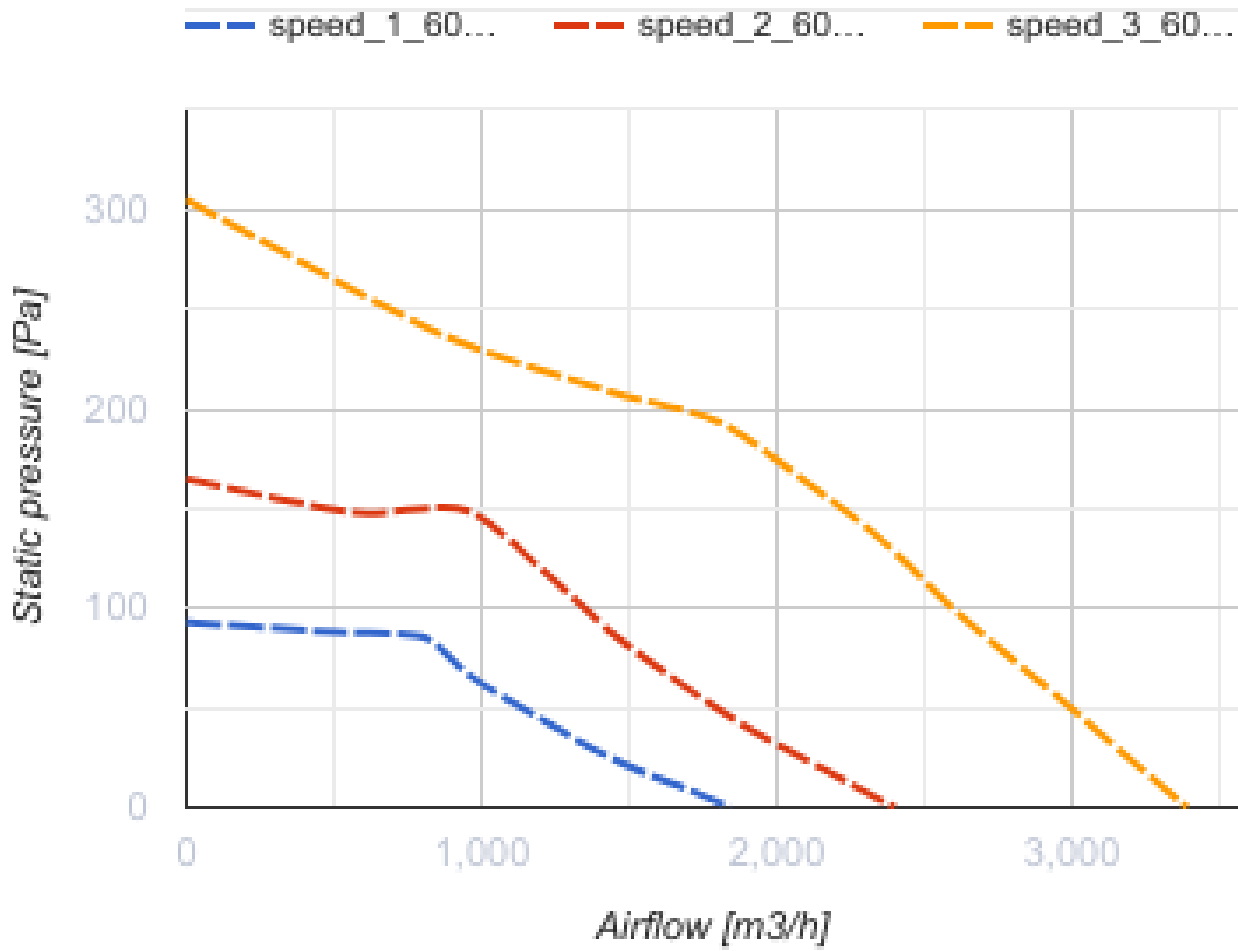

Буст 400 (220/60 Гц)

Канальные вентиляторы смешанного типа

- Тип двигателя: АС
- Тип крыльчатки: Смешанный
- Материал корпуса: Пластик
- Установка в любом положении

	Единица измерения	Буст 400 (220/60 Гц)
Размер подключаемого воздуховода	мм	400
Скорость	-	3
Минимальное напряжение питания	В	230
Максимальное напряжение питания	В	230
Частота сети питания	Гц	60
Вес	кг	18.5
Максимальная температура перемещаемого воздуха	°С	55
Минимальная температура перемещаемого воздуха	°С	-25
Класс защиты	-	IPX4
Класс защиты привода	-	IP20

Размеры

ØD	ØD1	A	H
395	441	388	500