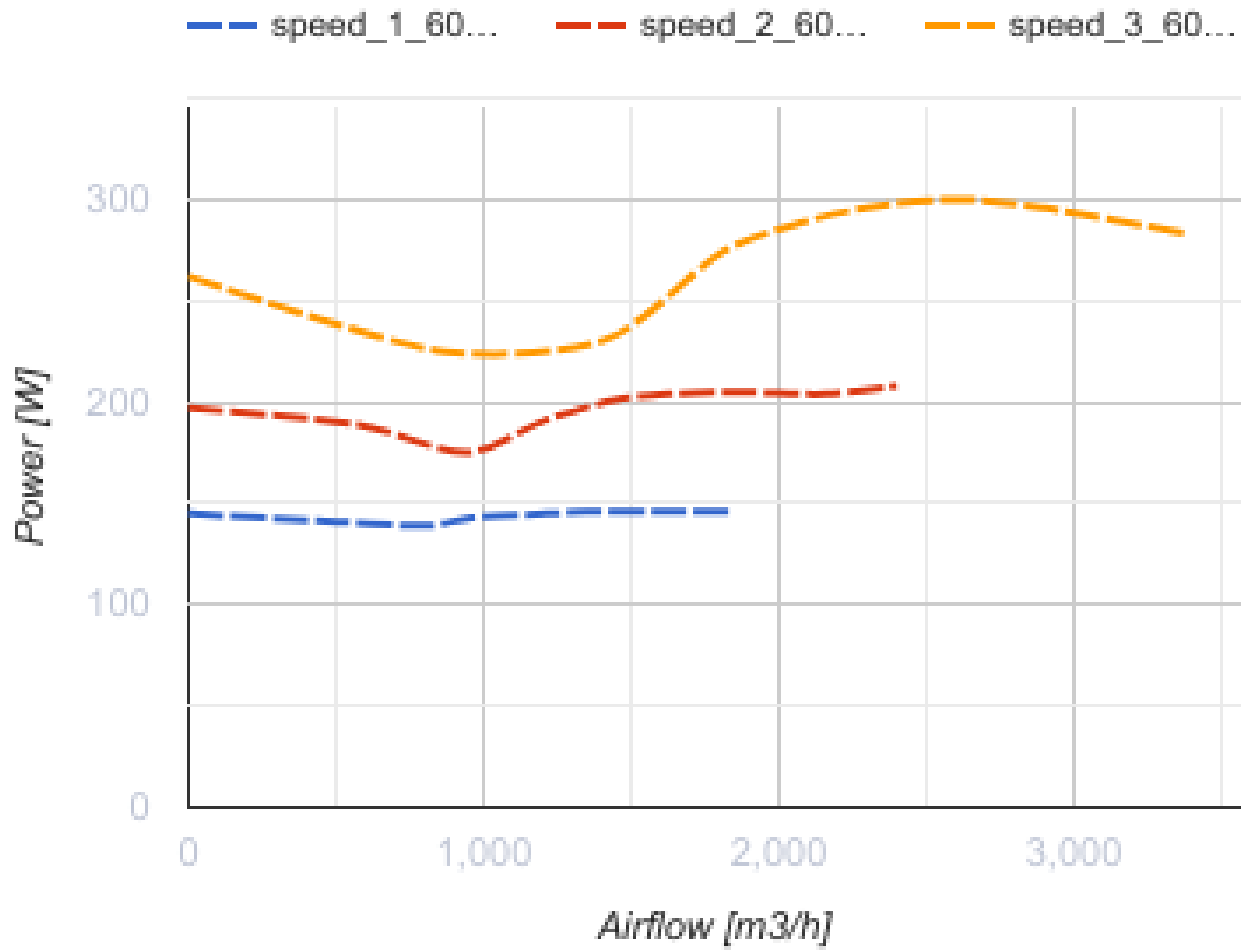

Буст 400 (220/60 Гц)

Канальные вентиляторы смешанного типа

- Тип двигателя: АС
- Тип крыльчатки: Смешанный
- Материал корпуса: Пластик
- Установка в любом положении

	Единица измерения	Буст 400 (220/60 Гц)
Размер подключаемого воздуховода	мм	400
Скорость	-	3
Минимальное напряжение питания	В	230
Максимальное напряжение питания	В	230
Частота сети питания	Гц	60
Вес	кг	18.5
Максимальная температура перемещаемого воздуха	°С	55
Минимальная температура перемещаемого воздуха	°С	-25
Класс защиты	-	IPX4
Класс защиты привода	-	IP20

Размеры

ØD	ØD1	A	H
395	441	388	500