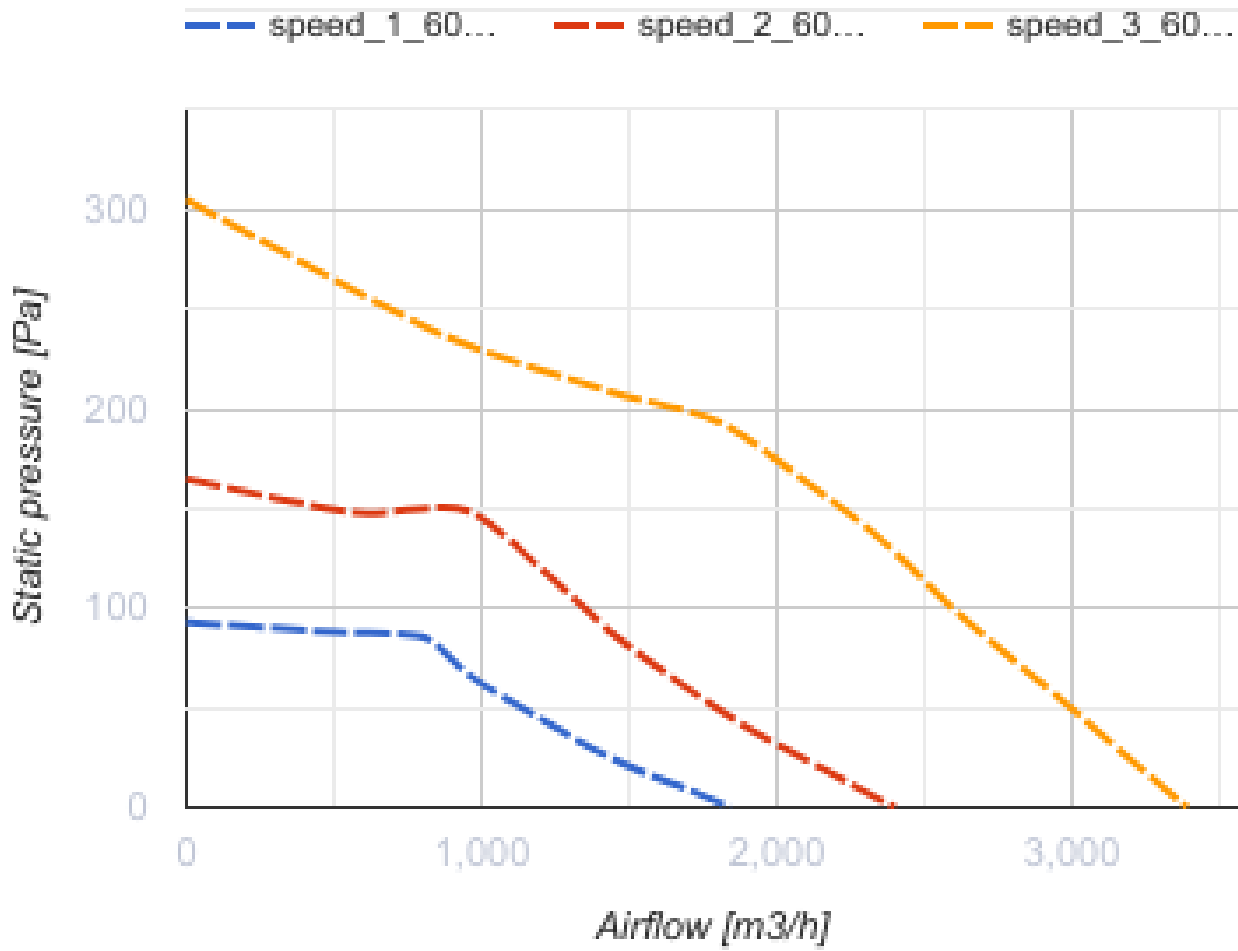

Буст 400 (220/60 Гц)

Канальные вентиляторы в пластиковом корпусе

- Тип двигателя: АС
- Тип крыльчатки: Смешанный
- Материал корпуса: Пластик
- Установка в любом положении

	Единица измерения	Буст 400 (220/60 Гц)
Размер подключаемого воздуховода	мм	400
Скорость	-	3
Минимальное напряжение питания	В	230
Максимальное напряжение питания	В	230
Частота сети питания	Гц	60
Вес	кг	18.5
Максимальная температура перемещаемого воздуха	°С	55
Минимальная температура перемещаемого воздуха	°С	-25
Класс защиты	-	IPX4
Класс защиты привода	-	IP20

Размеры

ØD	ØD1	A	H
395	441	388	500