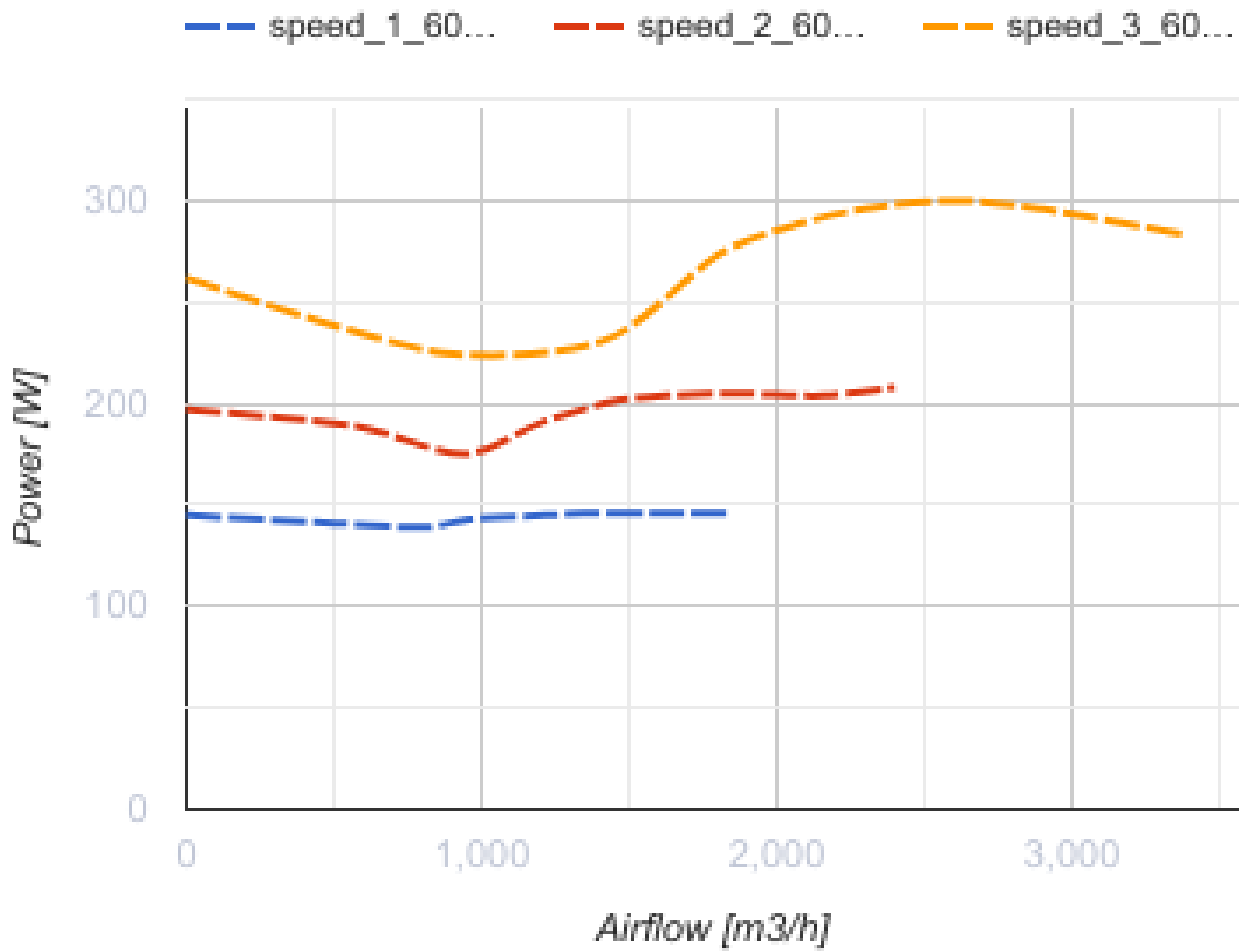

Буст 400 (220/60 Гц)

Канальные вентиляторы в пластиковом корпусе

- Тип двигателя: АС
- Тип крыльчатки: Смешанный
- Материал корпуса: Пластик
- Установка в любом положении

	Единица измерения	Буст 400 (220/60 Гц)
Размер подключаемого воздуховода	мм	400
Скорость	-	3
Минимальное напряжение питания	В	230
Максимальное напряжение питания	В	230
Частота сети питания	Гц	60
Вес	кг	18.5
Максимальная температура перемещаемого воздуха	°С	55
Минимальная температура перемещаемого воздуха	°С	-25
Класс защиты	-	IPX4
Класс защиты привода	-	IP20

Размеры

ØD	ØD1	A	H
395	441	388	500