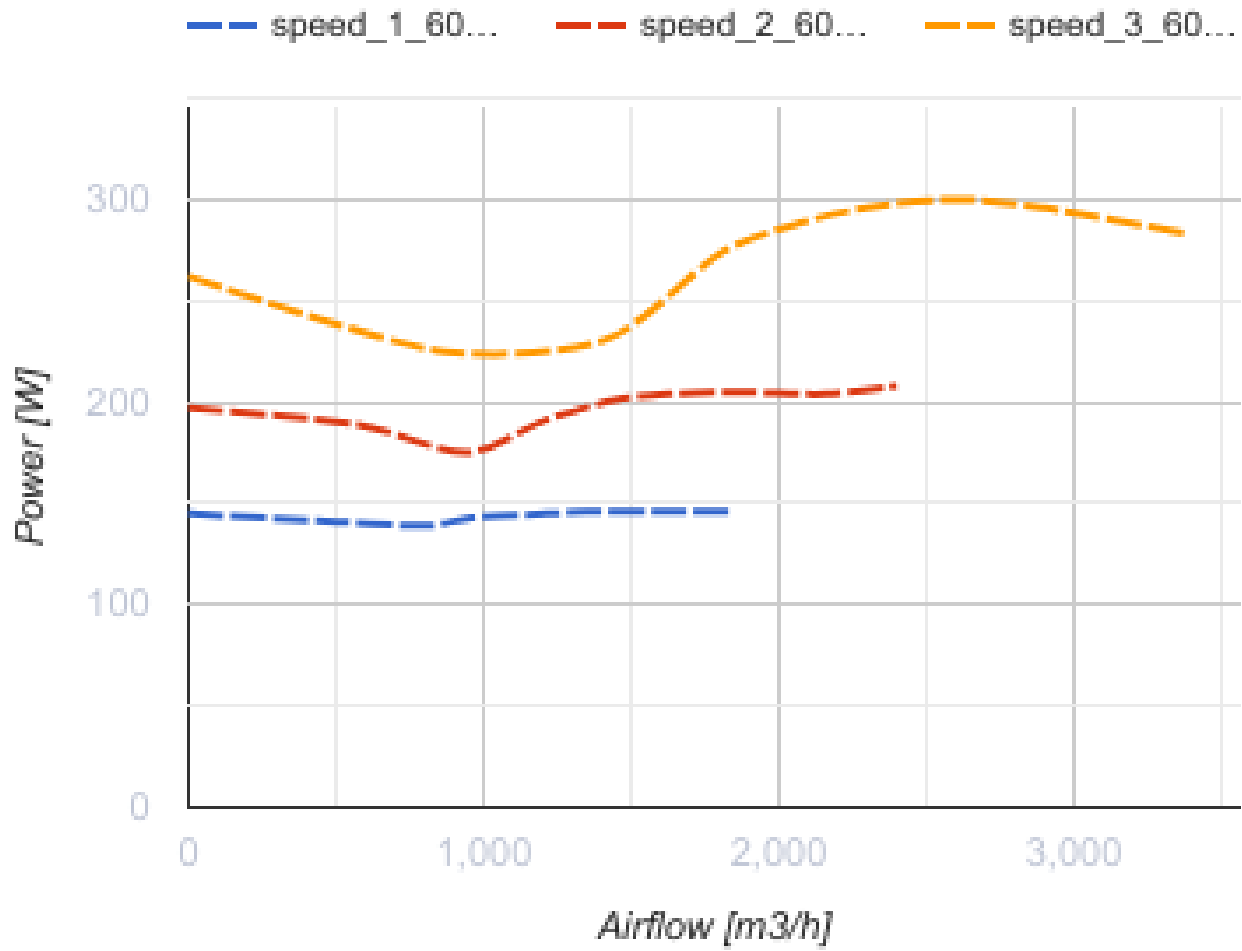

## Буст 400 (220/60 Гц)

Канальные вентиляторы смешанного типа

- Тип двигателя: АС
- Тип крыльчатки: Смешанный
- Материал корпуса: Пластик
- Установка в любом положении

	Единица измерения	Буст 400 (220/60 Гц)
Размер подключаемого воздуховода	мм	400
Скорость	-	3
Минимальное напряжение питания	В	230
Максимальное напряжение питания	В	230
Частота сети питания	Гц	60
Вес	кг	18.5
Максимальная температура перемещаемого воздуха	°С	55
Минимальная температура перемещаемого воздуха	°С	-25
Класс защиты	-	IPX4
Класс защиты привода	-	IP20

### Размеры

ØD	ØD1	A	H
395	441	388	500