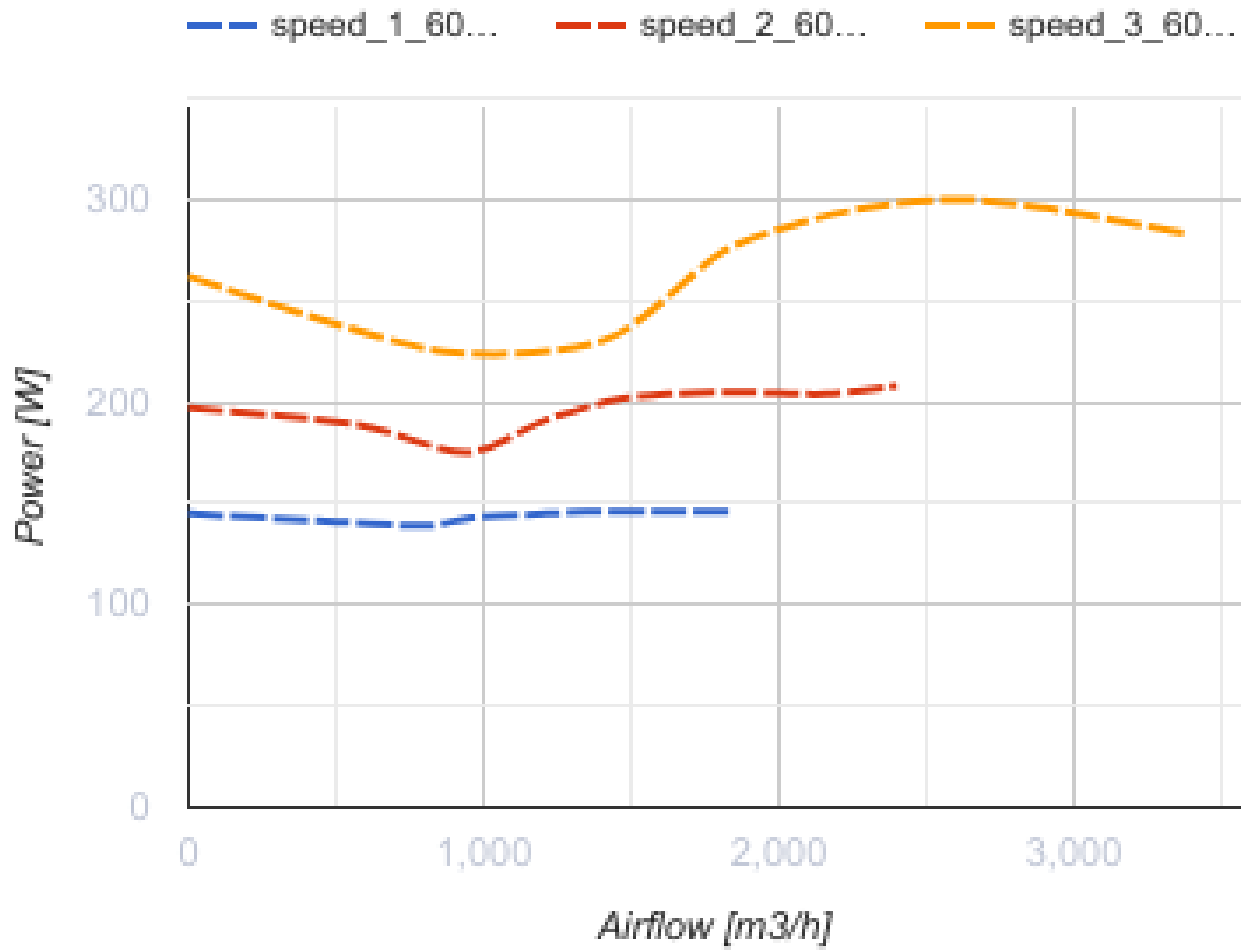

Буст 400 (220/60 Гц)

Канальные вентиляторы в пластиковом корпусе

- Тип двигателя: АС
- Тип крыльчатки: Смешанный
- Материал корпуса: Пластик
- Установка в любом положении

	Единица измерения	Буст 400 (220/60 Гц)
Размер подключаемого воздуховода	мм	400
Скорость	-	3
Минимальное напряжение питания	В	230
Максимальное напряжение питания	В	230
Частота сети питания	Гц	60
Вес	кг	18.5
Максимальная температура перемещаемого воздуха	°С	55
Минимальная температура перемещаемого воздуха	°С	-25
Класс защиты	-	IPX4
Класс защиты привода	-	IP20

Размеры

ØD	ØD1	A	H
395	441	388	500