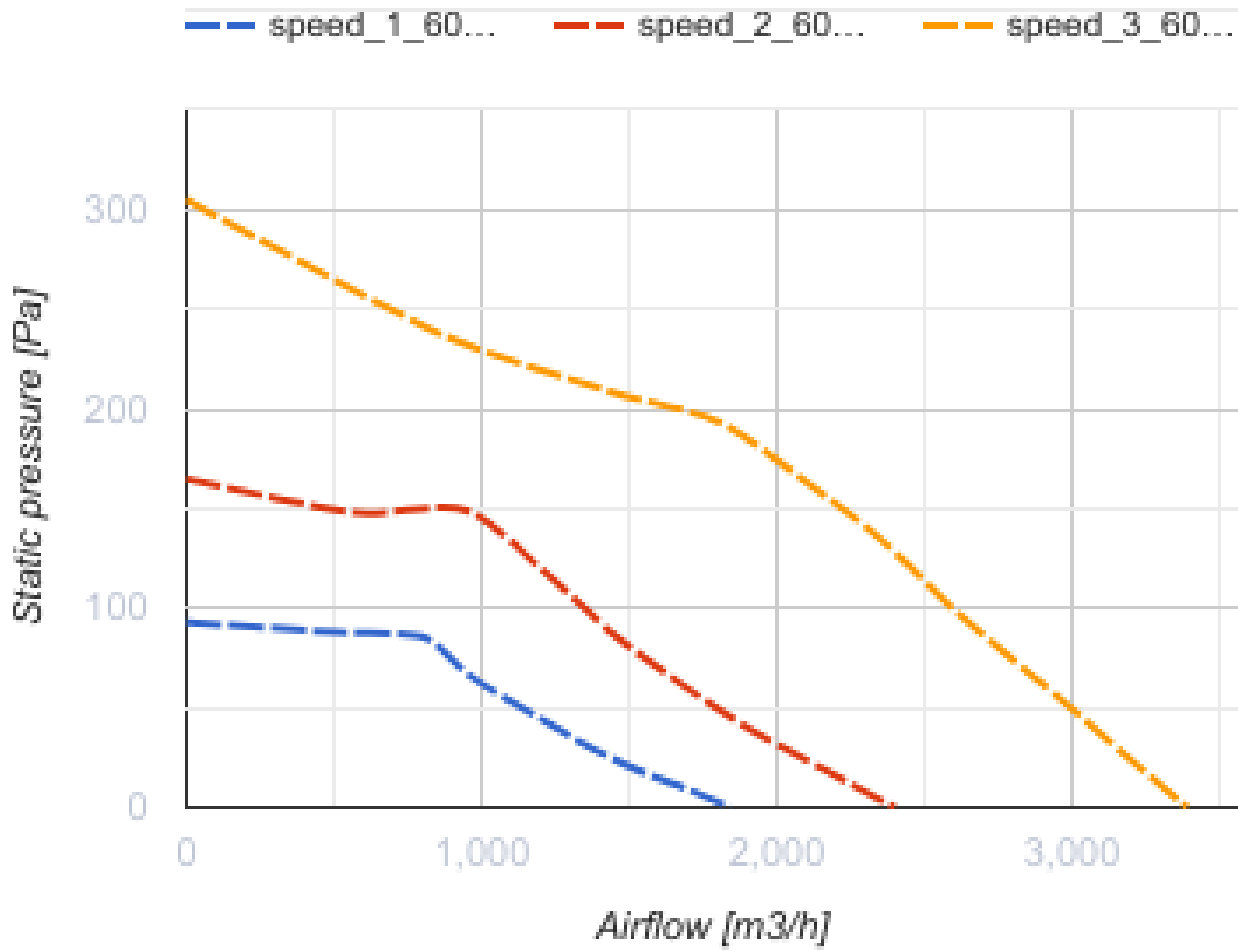

## Буст 400 (220/60 Гц)

Канальные вентиляторы смешанного типа

- Тип двигателя: АС
- Тип крыльчатки: Смешанный
- Материал корпуса: Пластик
- Установка в любом положении

	Единица измерения	Буст 400 (220/60 Гц)
Размер подключаемого воздуховода	мм	400
Скорость	-	3
Минимальное напряжение питания	В	230
Максимальное напряжение питания	В	230
Частота сети питания	Гц	60
Вес	кг	18.5
Максимальная температура перемещаемого воздуха	°С	55
Минимальная температура перемещаемого воздуха	°С	-25
Класс защиты	-	IPX4
Класс защиты привода	-	IP20

### Размеры

ØD	ØD1	A	H
395	441	388	500