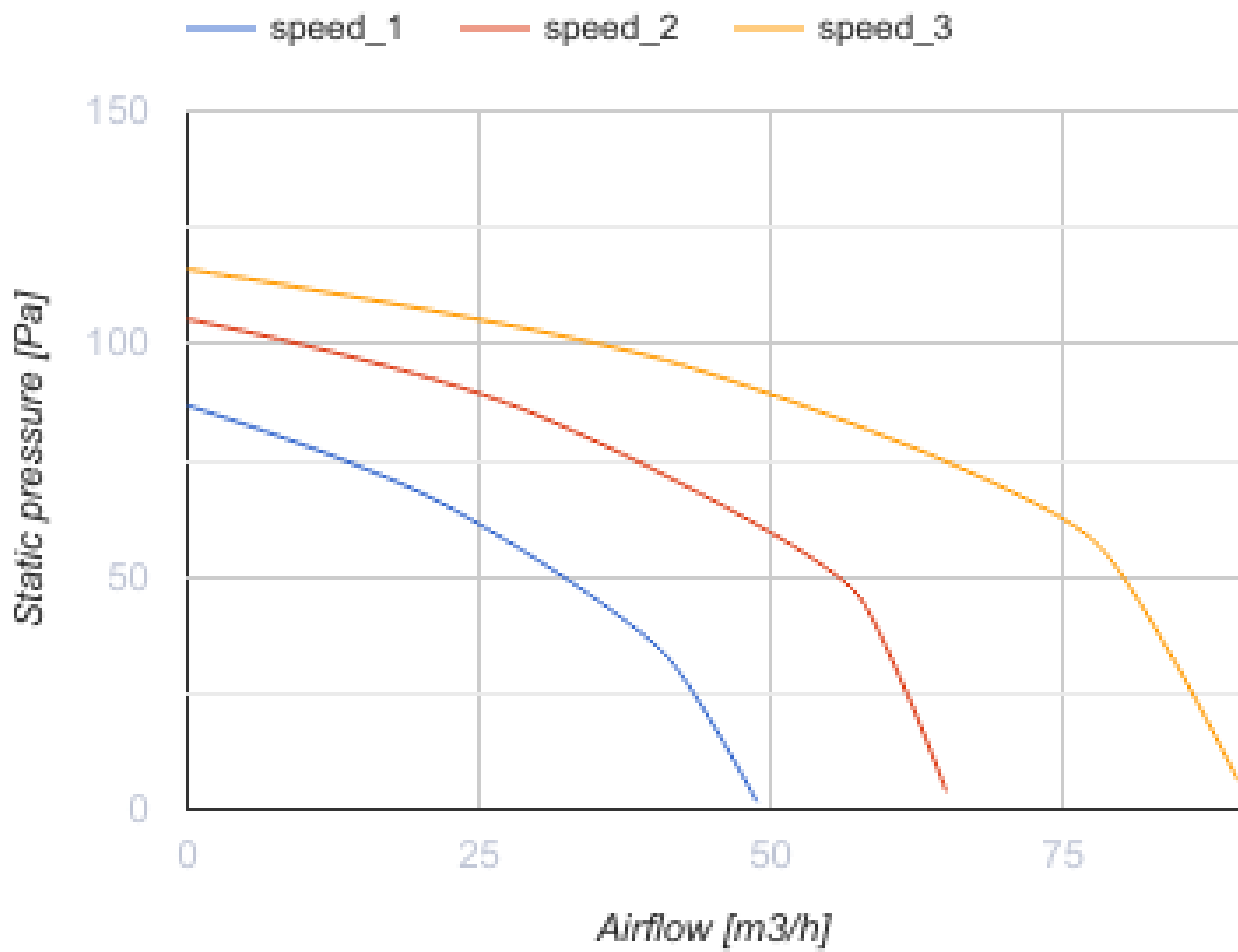

ЦФЗ 100

Центробежный вентилятор для вытяжной вентиляции

- Максимальный расход воздуха: 90
- Уровень звукового давления LpA на расстоянии 3 м: 34
- Тип двигателя: АС
- Материал корпуса: Пластик

	Единица измерения	ЦФЗ 100		
Размер подключаемого воздуховода	мм	100		
Скорость	-	3		
Минимальное напряжение питания	В	220		
Максимальное напряжение питания	В	240		
Частота сети питания	Гц	50/60		
Номинальная мощность	Вт	13	17	27
Максимальный ток	А	0.08	0.11	0.16
Максимальный расход воздуха	м ³ /час	48	65	90
Уровень звукового давления LpA на расстоянии 3 м	дБ(А)	25	31	34
Вес	кг	1.3		
Минимальная температура окружающего воздуха	°С	0		
Максимальная температура окружающего воздуха	°С	45		
Класс защиты	-	IP24		