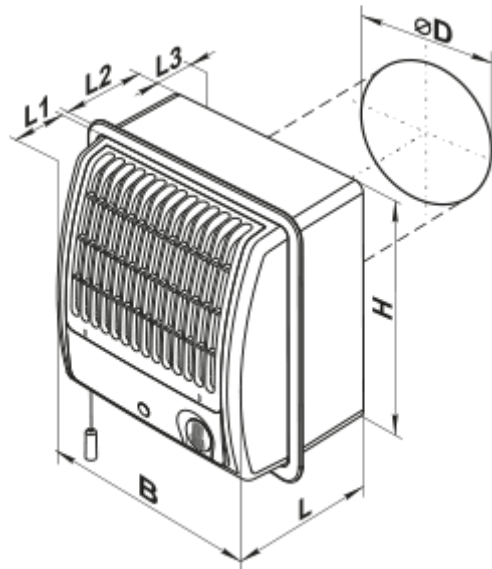

ЦФЗ 100

Центробежный вентилятор для вытяжной вентиляции

- Максимальный расход воздуха: 90
- Уровень звукового давления LpA на расстоянии 3 м: 34
- Тип двигателя: АС
- Материал корпуса: Пластик

	Единица измерения	ЦФЗ 100		
Размер подключаемого воздуховода	мм	100		
Скорость	-	3		
Минимальное напряжение питания	В	220		
Максимальное напряжение питания	В	240		
Частота сети питания	Гц	50/60		
Номинальная мощность	Вт	13	17	27
Максимальный ток	А	0.08	0.11	0.16
Максимальный расход воздуха	м ³ /час	48	65	90
Уровень звукового давления LpA на расстоянии 3 м	дБ(А)	25	31	34
Вес	кг	1.3		
Минимальная температура окружающего воздуха	°С	0		
Максимальная температура окружающего воздуха	°С	45		
Класс защиты	-	IP24		

Размеры

ØD	B	H	L	L1	L2	L3
100	180	195	132	59	73	26

Аксессуары

Кухонные вытяжки (зонты)

Наименование	Фото	Описание
Ф0 100		Фланец оконный применяется для всех вентиляторов ВЕНТС за исключением моделей серий ВКО, ВКО1, iFan, Квайт, МАО, ЦФ