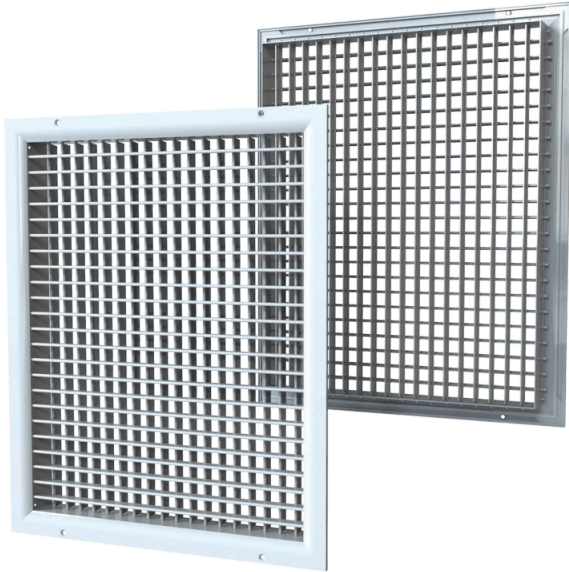

ДР 1000x750

Двухрядная вентиляционная решетка с регулируемыми направляющими воздушного потока

- Материал корпуса: Алюминий

	Единица измерения	ДР 1000x750
--	-------------------	-------------

Размеры

L	H
1000	750