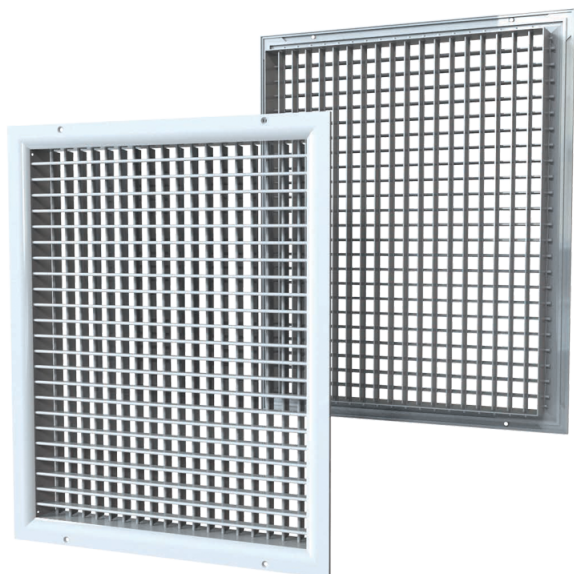

ДР 1000x750

Двухрядная вентиляционная решетка с регулируемыми направляющими воздушного потока

- Материал корпуса: Алюминий

	Единица измерения	ДР 1000x750
--	-------------------	-------------

Размеры

L	H
1000	750