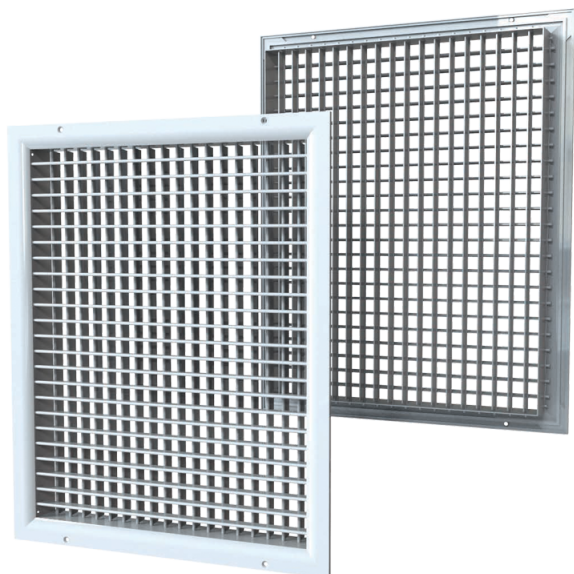

# ДР 1000x750

Двухрядная вентиляционная решетка с регулируемыми направляющими воздушного потока

- Материал корпуса: Алюминий

	Единица измерения	ДР 1000x750
--	-------------------	-------------

## Размеры

L	H
1000	750