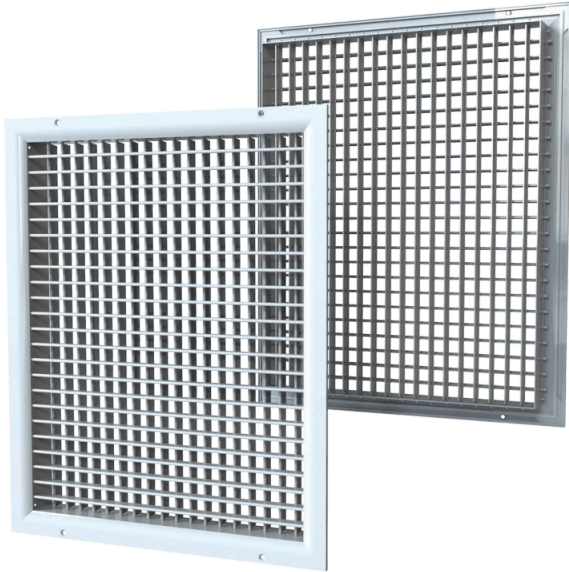

ДР 150x150

Двухрядная вентиляционная решетка с регулируемыми направляющими воздушного потока

- Материал корпуса: Алюминий

	Единица измерения	ДР 150x150
--	-------------------	------------

Размеры

L	H
150	150