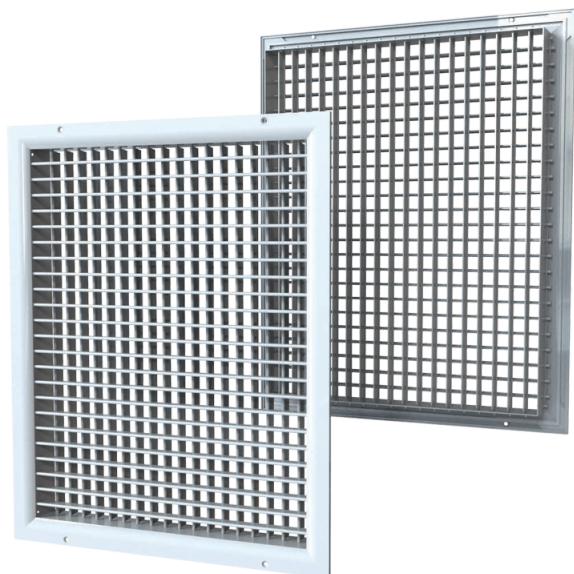

ДР 400x250

Двухрядная вентиляционная решетка с регулируемыми направляющими воздушного потока

- Материал корпуса: Алюминий

	Единица измерения	ДР 400x250
--	-------------------	------------

Размеры

L	H
400	250