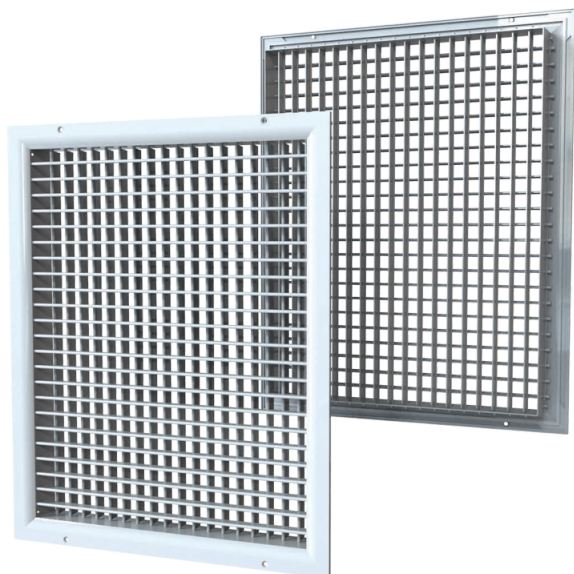

# ДР 450x300

Двухрядная вентиляционная решетка с регулируемыми направляющими воздушного потока

- Материал корпуса: Алюминий

	Единица измерения	ДР 450x300
--	-------------------	------------

## Размеры

L	H
450	300