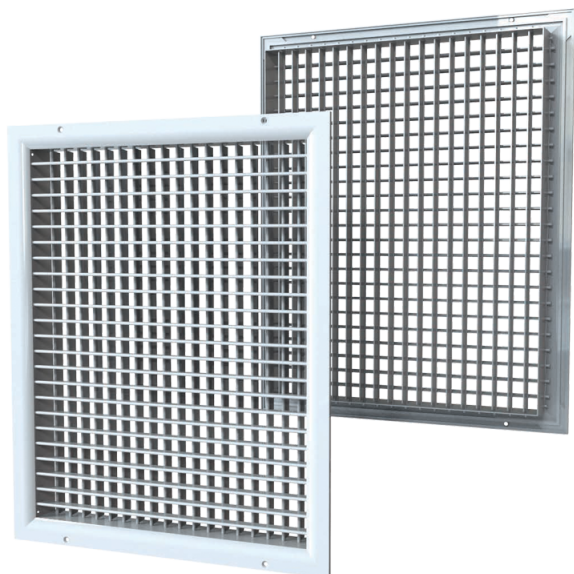

ДР 600x550

Двухрядная вентиляционная решетка с регулируемыми направляющими воздушного потока

- Материал корпуса: Алюминий

	Единица измерения	ДР 600x550
--	-------------------	------------

Размеры

L	H
600	550