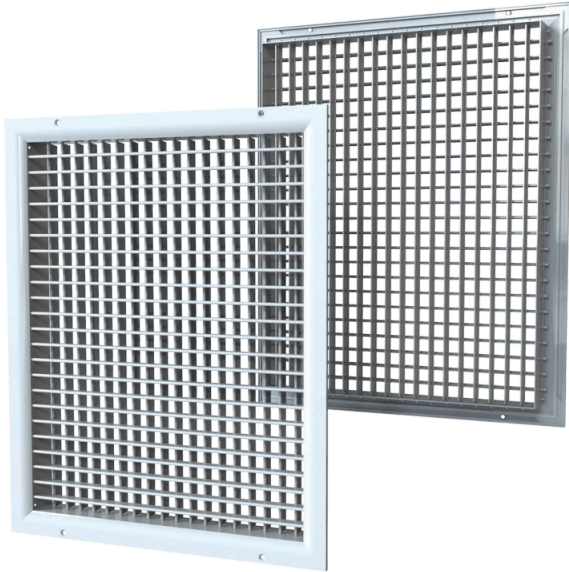

ДР 650x400

Двухрядная вентиляционная решетка с регулируемыми направляющими воздушного потока

- Материал корпуса: Алюминий

	Единица измерения	ДР 650x400
--	-------------------	------------

Размеры

L	H
650	400