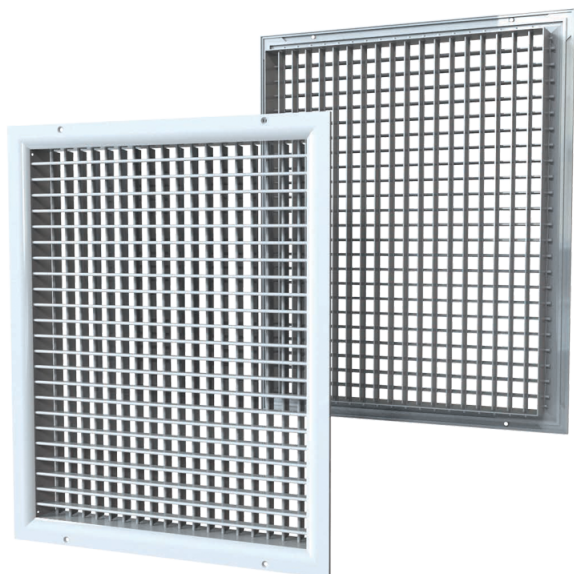

ДР 650x400

Двухрядная вентиляционная решетка с регулируемыми направляющими воздушного потока

- Материал корпуса: Алюминий

	Единица измерения	ДР 650x400
--	-------------------	------------

Размеры

L	H
650	400