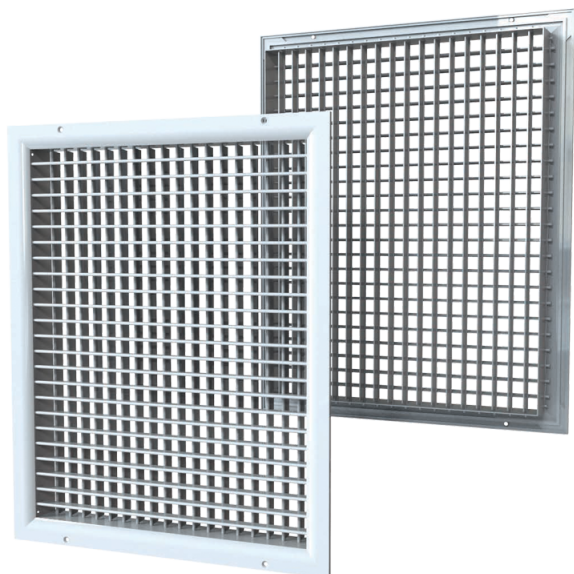

ДР 700x600

Двухрядная вентиляционная решетка с регулируемыми направляющими воздушного потока

- Материал корпуса: Алюминий

	Единица измерения	ДР 700x600
--	-------------------	------------

Размеры

L	H
700	600