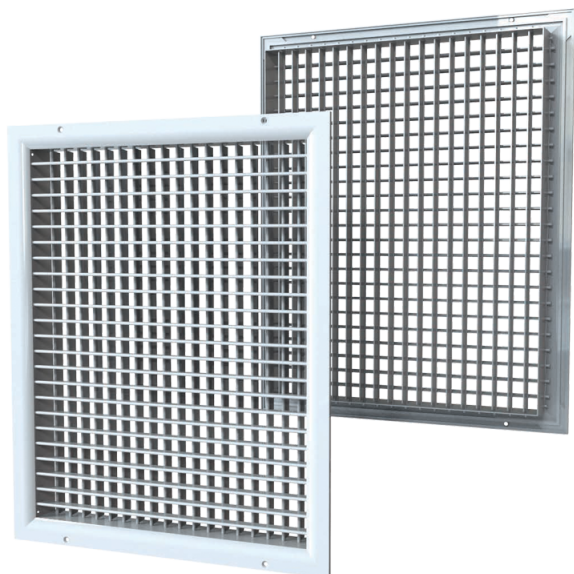

ДР 750x250

Двухрядная вентиляционная решетка с регулируемыми направляющими воздушного потока

- Материал корпуса: Алюминий

	Единица измерения	ДР 750x250
--	-------------------	------------

Размеры

L	H
750	250