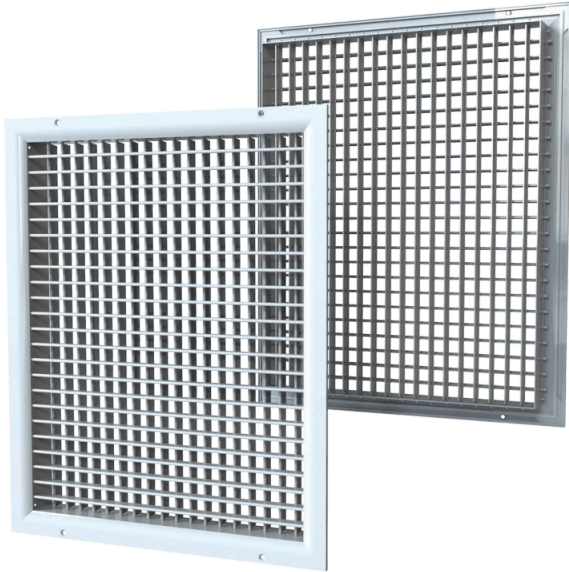

ДР 750x650

Двухрядная вентиляционная решетка с регулируемыми направляющими воздушного потока

- Материал корпуса: Алюминий

	Единица измерения	ДР 750x650
--	-------------------	------------

Размеры

L	H
750	650