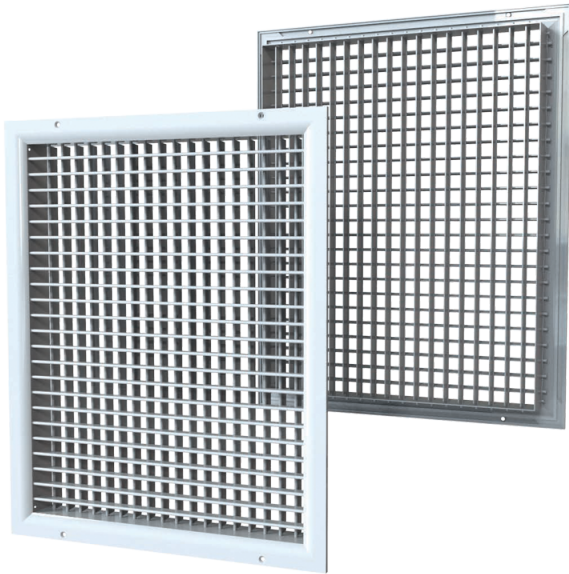

# ДР 800x300

Двухрядная вентиляционная решетка с регулируемыми направляющими воздушного потока

- Материал корпуса: Алюминий

	Единица измерения	ДР 800x300
--	-------------------	------------

## Размеры

L	H
800	300