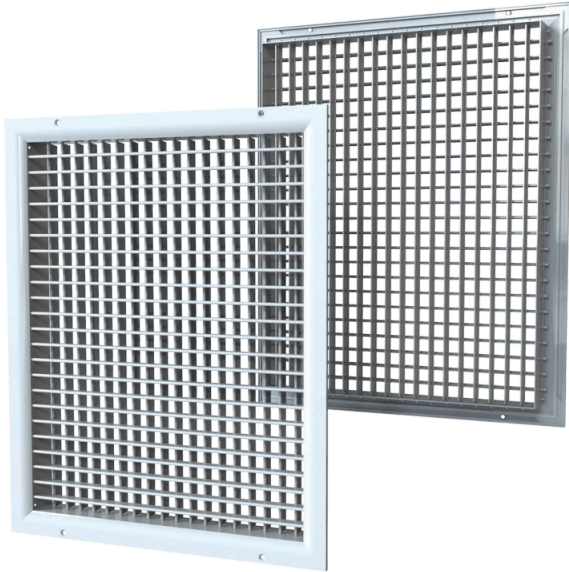

ДР 800x600

Двухрядная вентиляционная решетка с регулируемыми направляющими воздушного потока

- Материал корпуса: Алюминий

	Единица измерения	ДР 800x600
--	-------------------	------------

Размеры

L	H
800	600