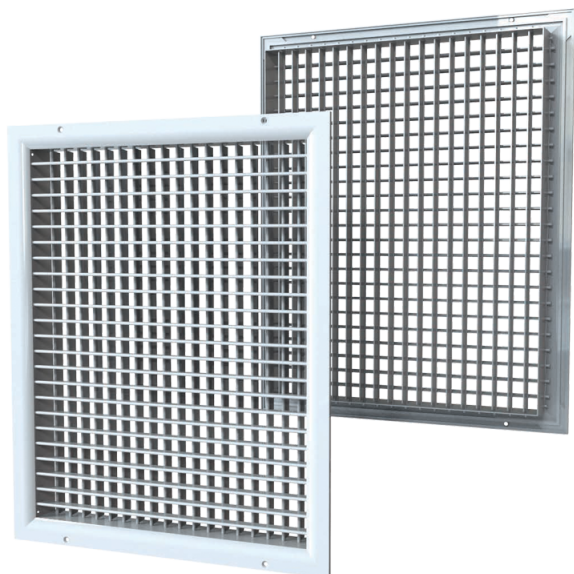

ДР 850x200

Двухрядная вентиляционная решетка с регулируемыми направляющими воздушного потока

- Материал корпуса: Алюминий

	Единица измерения	ДР 850x200
--	-------------------	------------

Размеры

L	H
850	200