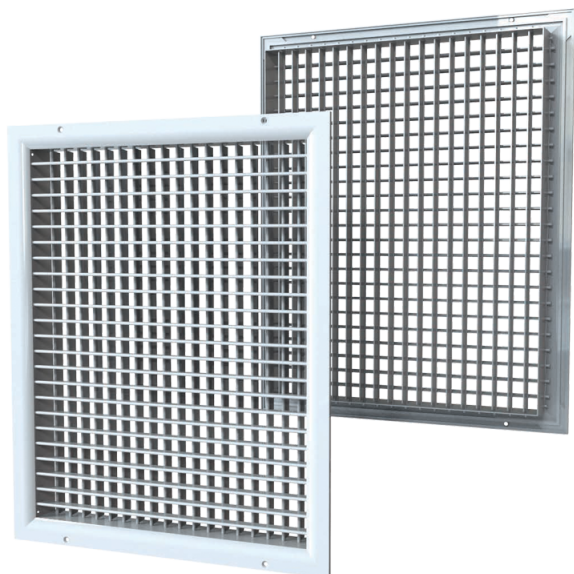

ДР 850x600

Двухрядная вентиляционная решетка с регулируемыми направляющими воздушного потока

- Материал корпуса: Алюминий

	Единица измерения	ДР 850x600
--	-------------------	------------

Размеры

L	H
850	600