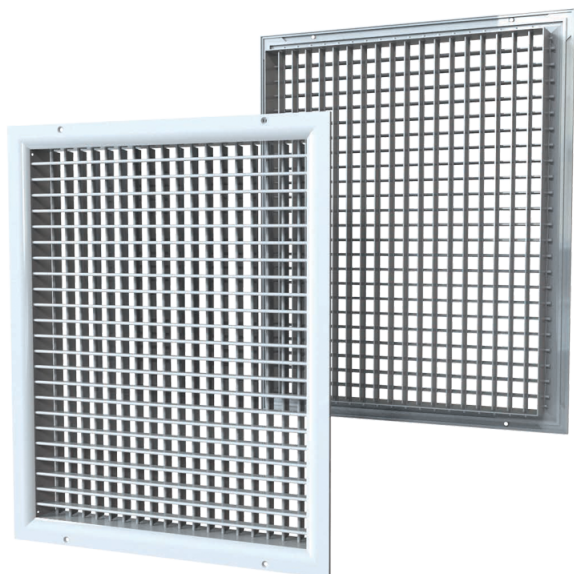

ДР 900x100

Двухрядная вентиляционная решетка с регулируемыми направляющими воздушного потока

- Материал корпуса: Алюминий

	Единица измерения	ДР 900x100
--	-------------------	------------

Размеры

L	H
900	100