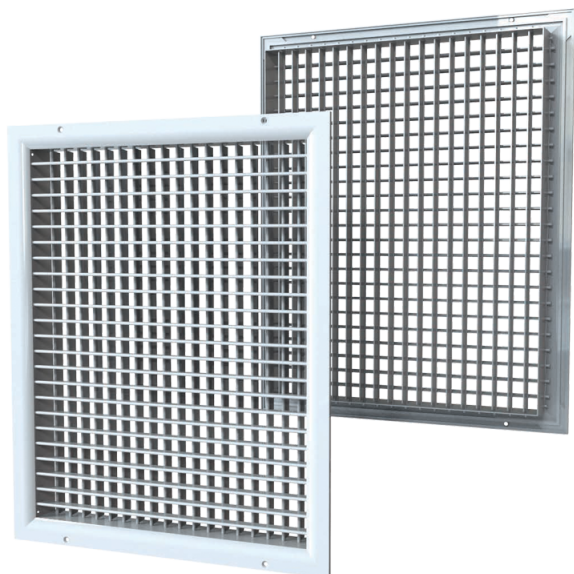

ДР 900x400

Двухрядная вентиляционная решетка с регулируемыми направляющими воздушного потока

- Материал корпуса: Алюминий

	Единица измерения	ДР 900x400
--	-------------------	------------

Размеры

L	H
900	400