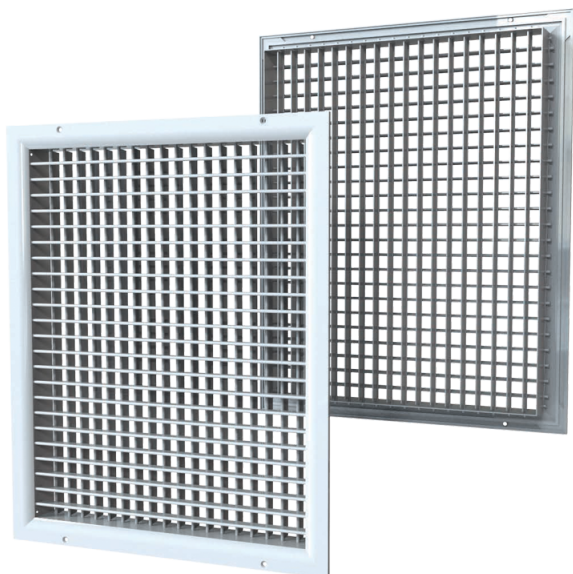

ДР 900x500

Двухрядная вентиляционная решетка с регулируемыми направляющими воздушного потока

- Материал корпуса: Алюминий

	Единица измерения	ДР 900x500
--	-------------------	------------

Размеры

L	H
900	500