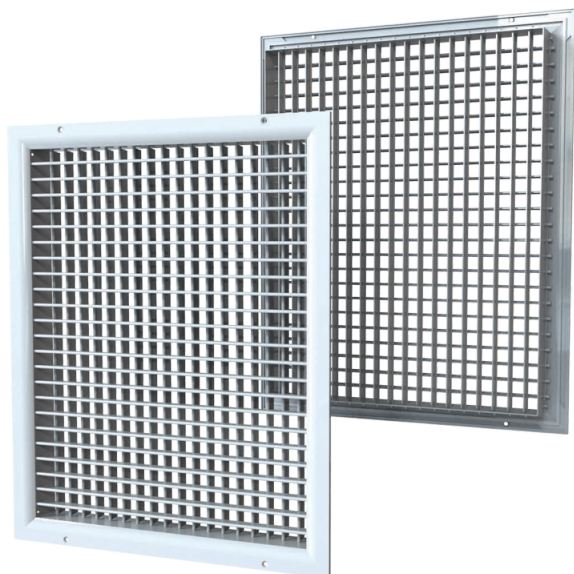

ДР 900x500

Двухрядная вентиляционная решетка с регулируемыми направляющими воздушного потока

- Материал корпуса: Алюминий

	Единица измерения	ДР 900x500
--	-------------------	------------

Размеры

L	H
900	500