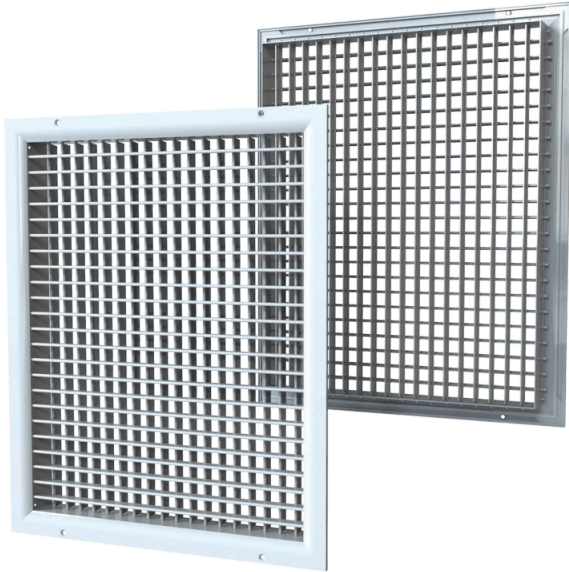

ДР 950x100

Двухрядная вентиляционная решетка с регулируемыми направляющими воздушного потока

- Материал корпуса: Алюминий

	Единица измерения	ДР 950x100
--	-------------------	------------

Размеры

L	H
950	100