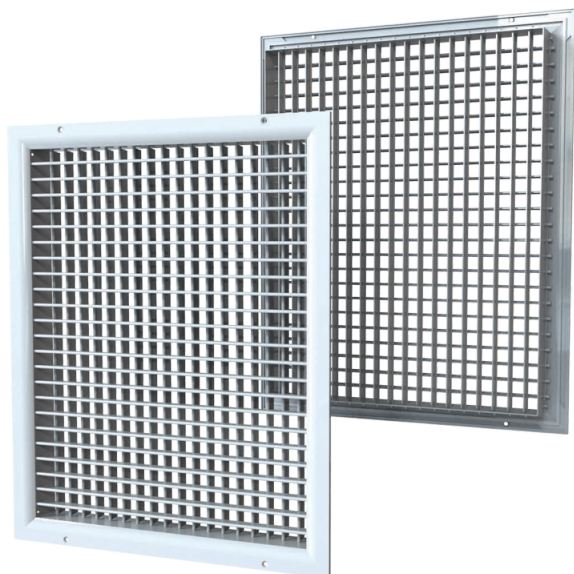

ДР 950x200

Двухрядная вентиляционная решетка с регулируемыми направляющими воздушного потока

- Материал корпуса: Алюминий

	Единица измерения	ДР 950x200
--	-------------------	------------

Размеры

L	H
950	200