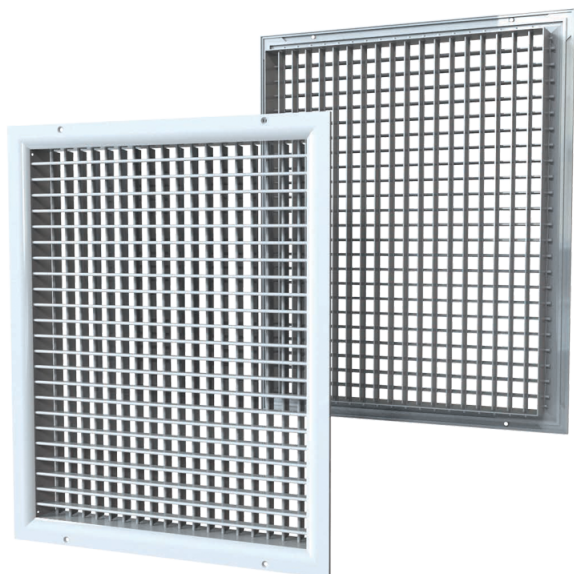

# ДР 950x200

Двухрядная вентиляционная решетка с регулируемыми направляющими воздушного потока

- Материал корпуса: Алюминий

	Единица измерения	ДР 950x200
--	-------------------	------------

## Размеры

L	H
950	200