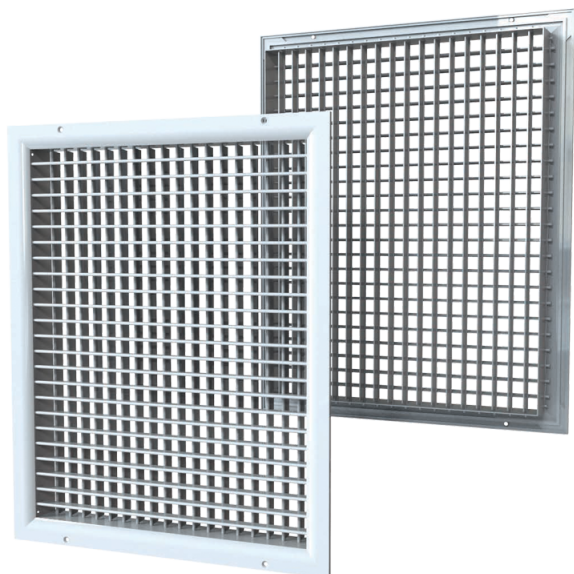

# ДР 950x400

Двухрядная вентиляционная решетка с регулируемыми направляющими воздушного потока

- Материал корпуса: Алюминий

	Единица измерения	ДР 950x400
--	-------------------	------------

## Размеры

L	H
950	400