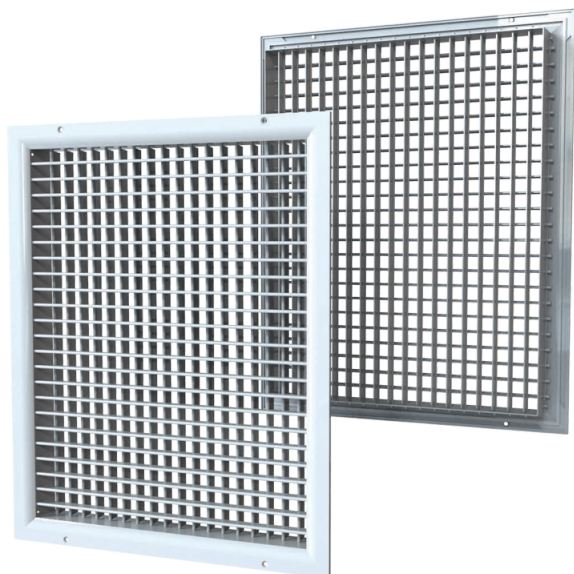

ДР 950x400

Двухрядная вентиляционная решетка с регулируемыми направляющими воздушного потока

- Материал корпуса: Алюминий

	Единица измерения	ДР 950x400
--	-------------------	------------

Размеры

L	H
950	400