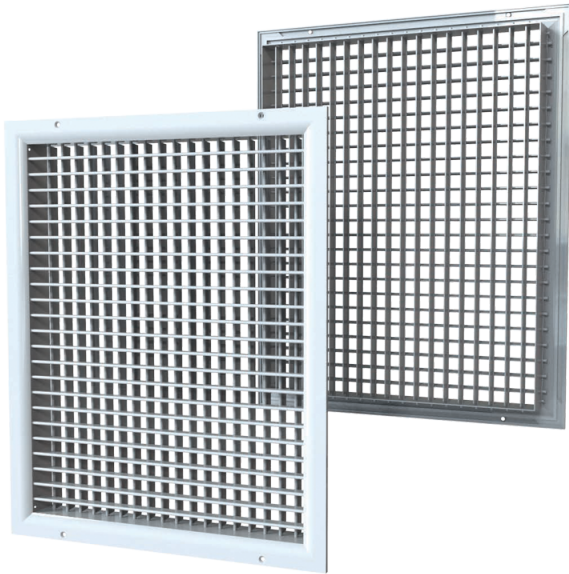

ДР 950x800

Двухрядная вентиляционная решетка с регулируемыми направляющими воздушного потока

- Материал корпуса: Алюминий

	Единица измерения	ДР 950x800
--	-------------------	------------

Размеры

L	H
950	800