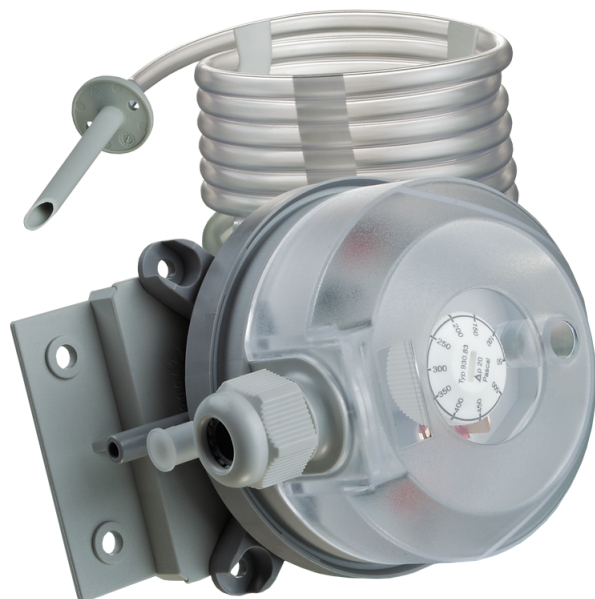

DTV 500

Прессостат

	Единица измерения	DTV 500
Минимальное напряжение питания	В	250
Максимальное напряжение питания	В	250
Частота сети питания	Гц	50
Вес	кг	0.1
Минимальная температура окружающего воздуха	°С	-15
Максимальная температура окружающего воздуха	°С	60
Класс защиты	-	IP54

Размеры