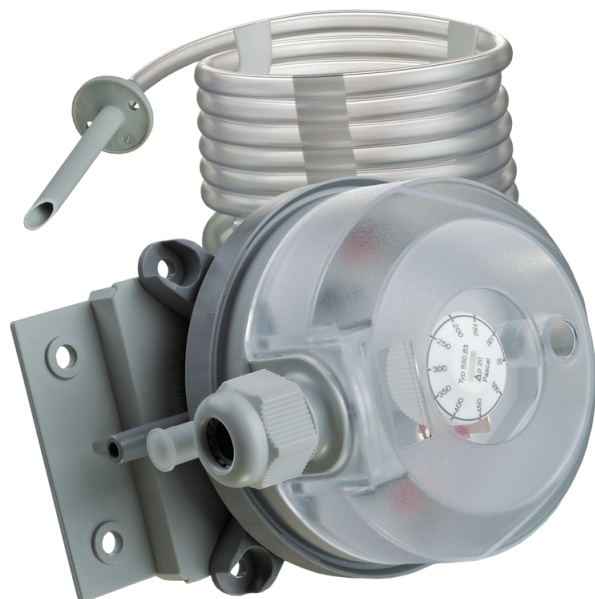

# DTV 500

Прессостат

	Единица измерения	DTV 500
Минимальное напряжение питания	В	250
Максимальное напряжение питания	В	250
Частота сети питания	Гц	50
Вес	кг	0.1
Минимальная температура окружающего воздуха	°С	-15
Максимальная температура окружающего воздуха	°С	60
Класс защиты	-	IP54

## Размеры