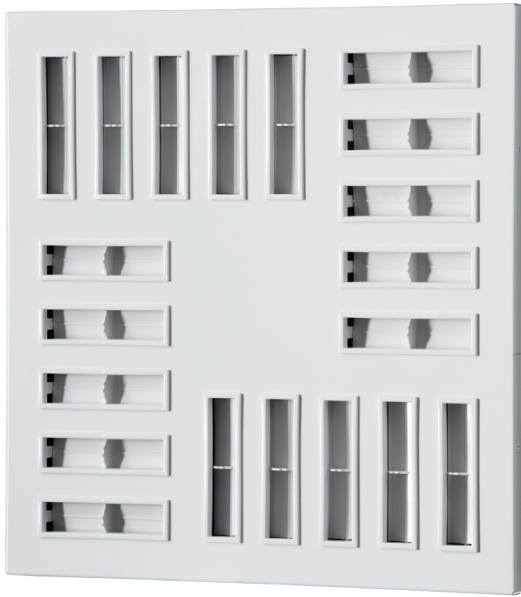

# ДВП 295

Вихревые диффузоры

- Материал корпуса: Сталь с полимерным покрытием

	Единица измерения	ДВП 295
--	-------------------	---------

## Размеры

А	В	С
295	295	25