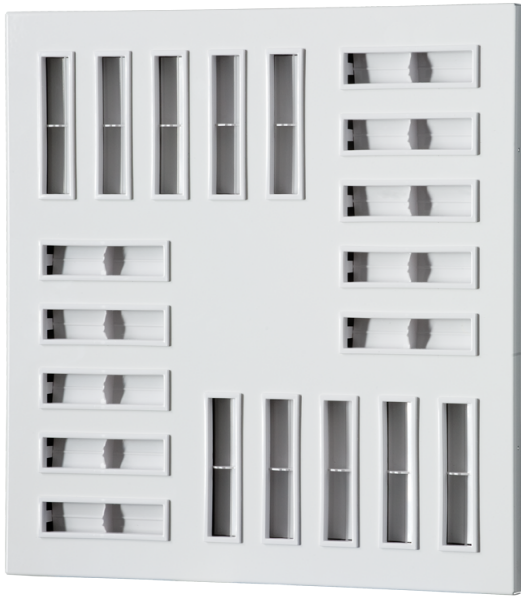

ДВП 295

Вихревые диффузоры

- Материал корпуса: Сталь с полимерным покрытием

	Единица измерения	ДВП 295
--	-------------------	---------

Размеры

А	В	С
295	295	25