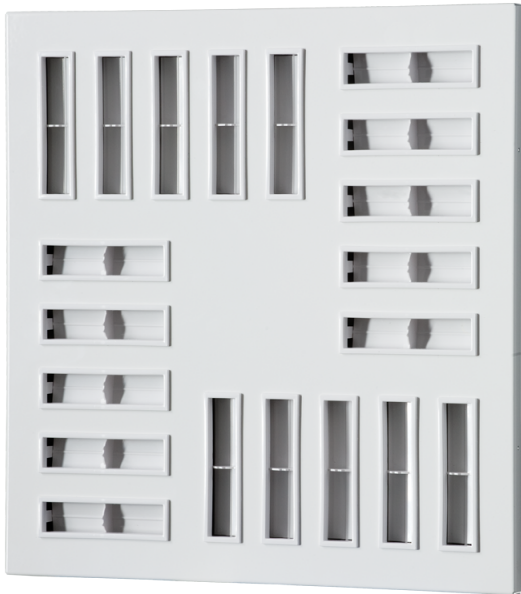

# ДВП 295

Вихревые диффузоры

- Материал корпуса: Сталь с полимерным покрытием

	Единица измерения	ДВП 295
--	-------------------	---------

## Размеры

А	В	С
295	295	25