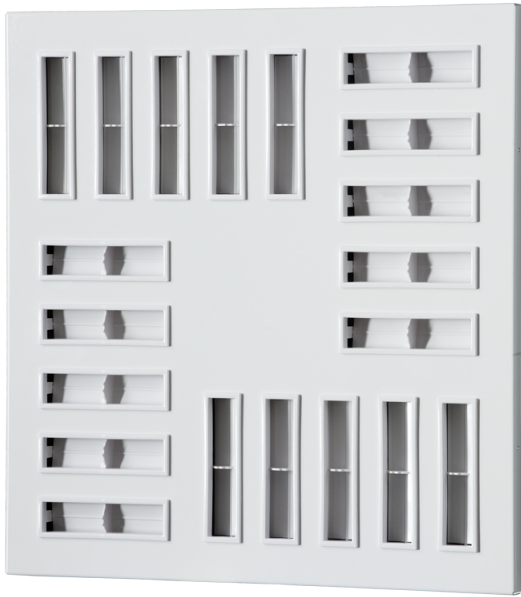

# ДВП 695

Вихревые диффузоры

- Материал корпуса: Сталь с полимерным покрытием

	Единица измерения	ДВП 695
--	-------------------	---------

## Размеры

A	B	C
695	695	25