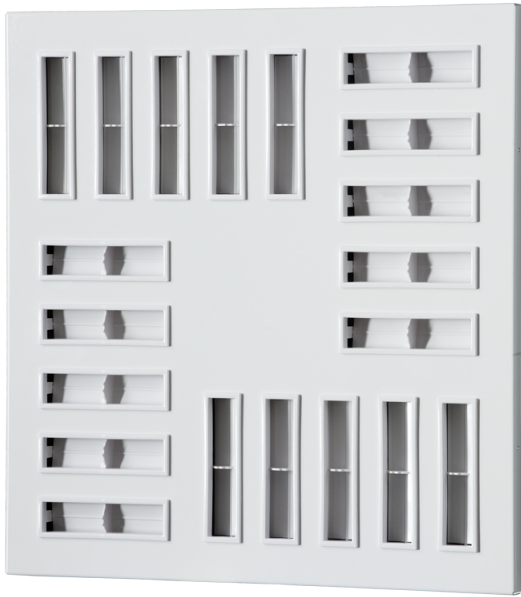

ДВП 695

Вихревые диффузоры

- Материал корпуса: Сталь с полимерным покрытием

	Единица измерения	ДВП 695
--	-------------------	---------

Размеры

А	В	С
695	695	25