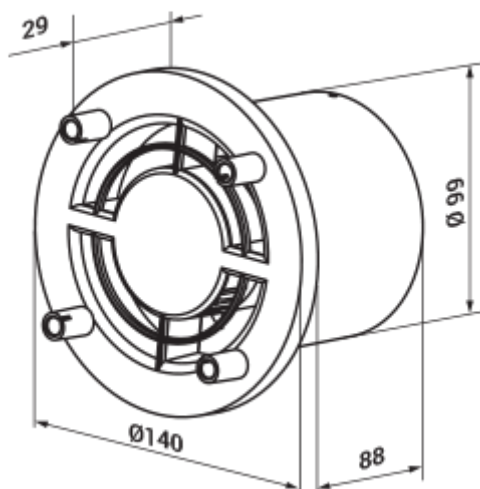

Ф4 100 ФБ

Диффузор совместим с декоративными панелями, в том числе стеклянными

- Материал корпуса: Пластик

	Единица измерения	Ф4 100 ФБ
--	-------------------	-----------

Размеры

Аксессуары

Панели

Наименование	Фото	Описание
ФП 180 Плейн		Сменные декоративные лицевые панели - универсальное решение позволяющее подобрать дизайн вентилятора или вентиляционной решетки под любой интерьер ванной или кухни.
ФП 160 Плейн		Сменные декоративные лицевые панели - универсальное решение позволяющее подобрать дизайн вентилятора или вентиляционной решетки под любой интерьер ванной или кухни.
ФП 180 Плейн красный		Сменные декоративные лицевые панели - универсальное решение позволяющее подобрать дизайн вентилятора или вентиляционной решетки под любой интерьер ванной или кухни.
ФП 160 Плейн красный		Сменные декоративные лицевые панели - универсальное решение позволяющее подобрать дизайн вентилятора или вентиляционной решетки под любой интерьер ванной или кухни.
ФП 180 Плейн черный сапфир		Сменные декоративные лицевые панели - универсальное решение позволяющее подобрать дизайн вентилятора или вентиляционной решетки под любой интерьер ванной или кухни.
ФП 160 Плейн черный сапфир		Сменные декоративные лицевые панели - универсальное решение позволяющее подобрать дизайн вентилятора или вентиляционной решетки под любой интерьер ванной или кухни.
ФП 180 Плейн металл		Сменные декоративные лицевые панели - универсальное решение позволяющее подобрать дизайн вентилятора или вентиляционной решетки под любой интерьер ванной или кухни.
ФП 180 Плейн вин		Сменные декоративные лицевые панели - универсальное решение позволяющее подобрать дизайн вентилятора или вентиляционной решетки под любой интерьер ванной или кухни.