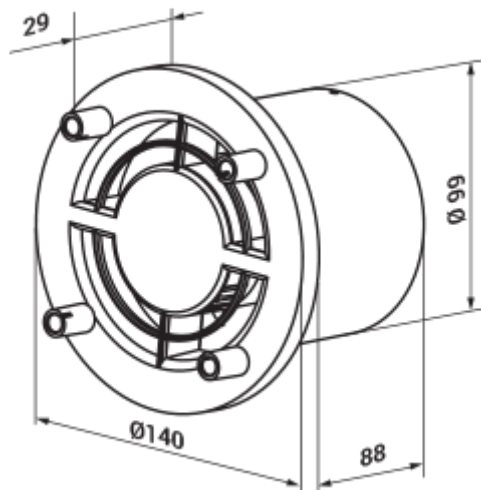

Ф4 100 ФБ

Диффузор совместим с декоративными панелями, в том числе стеклянными

- Материал корпуса: Пластик

	Единица измерения	Ф4 100 ФБ
--	-------------------	-----------

Размеры

Аксессуары

Панели

Наименование	Фото	Описание
ФП 180 Плейн		Сменные декоративные лицевые панели - универсальное решение позволяющее подобрать дизайн вентилятора или вентиляционной решетки под любой интерьер ванной или кухни.
ФП 160 Плейн		Сменные декоративные лицевые панели - универсальное решение позволяющее подобрать дизайн вентилятора или вентиляционной решетки под любой интерьер ванной или кухни.
ФП 180 Плейн красный		Сменные декоративные лицевые панели - универсальное решение позволяющее подобрать дизайн вентилятора или вентиляционной решетки под любой интерьер ванной или кухни.
ФП 160 Плейн красный		Сменные декоративные лицевые панели - универсальное решение позволяющее подобрать дизайн вентилятора или вентиляционной решетки под любой интерьер ванной или кухни.
ФП 180 Плейн черный сапфир		Сменные декоративные лицевые панели - универсальное решение позволяющее подобрать дизайн вентилятора или вентиляционной решетки под любой интерьер ванной или кухни.
ФП 160 Плейн черный сапфир		Сменные декоративные лицевые панели - универсальное решение позволяющее подобрать дизайн вентилятора или вентиляционной решетки под любой интерьер ванной или кухни.
ФП 180 Плейн металлик		Сменные декоративные лицевые панели - универсальное решение позволяющее подобрать дизайн вентилятора или вентиляционной решетки под любой интерьер ванной или кухни.
ФП 180 Плейн вин		Сменные декоративные лицевые панели - универсальное решение позволяющее подобрать дизайн вентилятора или вентиляционной решетки под любой интерьер ванной или кухни.
ФПБ 180/100 Диск		Сменные декоративные лицевые панели - универсальное решение позволяющее подобрать дизайн вентилятора или вентиляционной решетки под любой интерьер ванной или кухни.