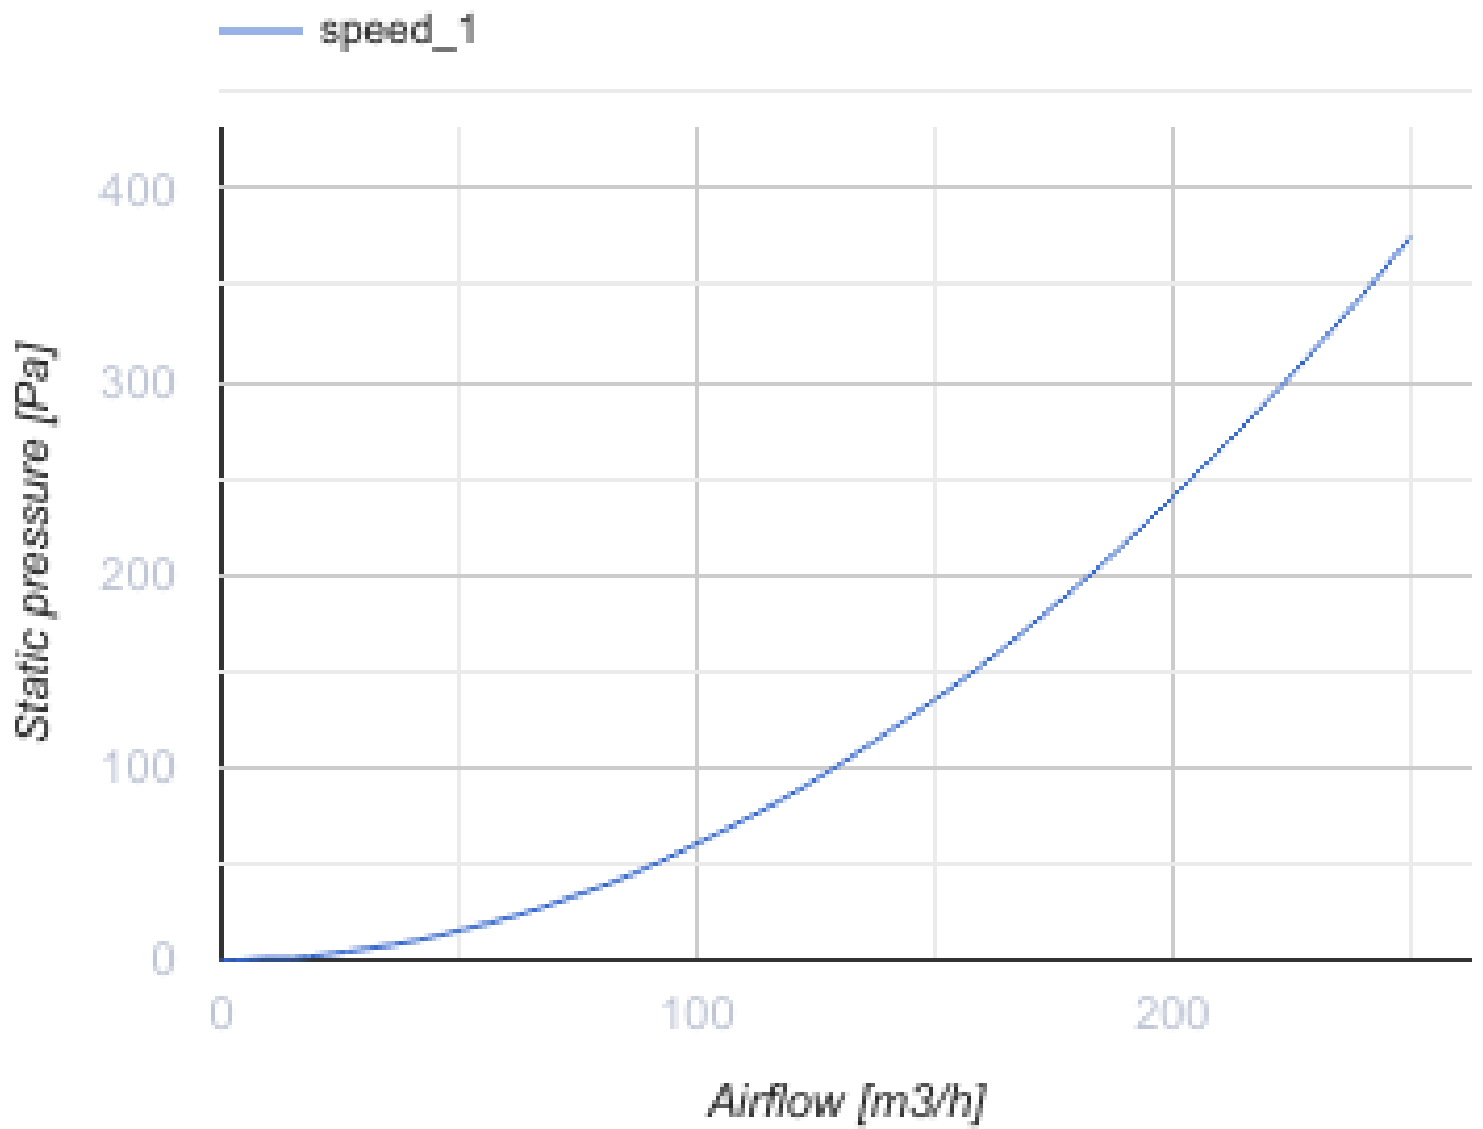

Ф4 100 ФБ

Диффузор совместим с декоративными панелями, в том числе стеклянными

- Материал корпуса: Пластик

	Единица измерения	Ф4 100 ФБ
--	-------------------	-----------

Размеры

Аксессуары

Панели

Наименование	Фото	Описание
ФП 180 Плейн		Сменные декоративные лицевые панели - универсальное решение позволяющее подобрать дизайн вентилятора или вентиляционной решетки под любой интерьер ванной или кухни.
ФП 160 Плейн		Сменные декоративные лицевые панели - универсальное решение позволяющее подобрать дизайн вентилятора или вентиляционной решетки под любой интерьер ванной или кухни.
ФП 180 Плейн красный		Сменные декоративные лицевые панели - универсальное решение позволяющее подобрать дизайн вентилятора или вентиляционной решетки под любой интерьер ванной или кухни.
ФП 160 Плейн красный		Сменные декоративные лицевые панели - универсальное решение позволяющее подобрать дизайн вентилятора или вентиляционной решетки под любой интерьер ванной или кухни.
ФП 180 Плейн черный сапфир		Сменные декоративные лицевые панели - универсальное решение позволяющее подобрать дизайн вентилятора или вентиляционной решетки под любой интерьер ванной или кухни.
ФП 160 Плейн черный сапфир		Сменные декоративные лицевые панели - универсальное решение позволяющее подобрать дизайн вентилятора или вентиляционной решетки под любой интерьер ванной или кухни.
ФП 180 Плейн металлик		Сменные декоративные лицевые панели - универсальное решение позволяющее подобрать дизайн вентилятора или вентиляционной решетки под любой интерьер ванной или кухни.
ФП 180 Плейн вин		Сменные декоративные лицевые панели - универсальное решение позволяющее подобрать дизайн вентилятора или вентиляционной решетки под любой интерьер ванной или кухни.
ФПБ 180/100 Диск		Сменные декоративные лицевые панели - универсальное решение позволяющее подобрать дизайн вентилятора или вентиляционной решетки под любой интерьер ванной или кухни.