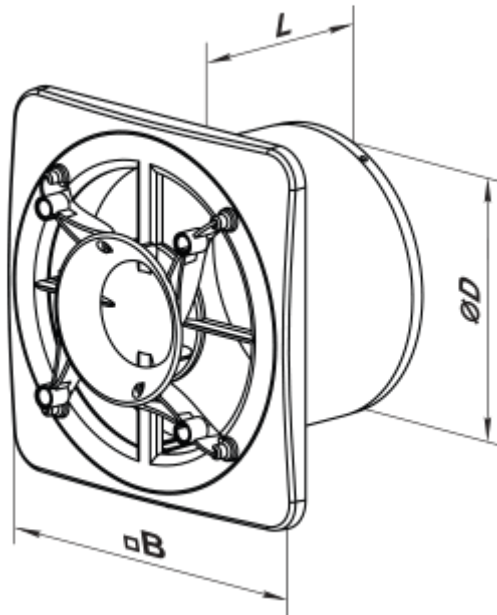

Ф4 125 ФБ

Диффузор потолочный

- Материал корпуса: Пластик

	Единица измерения	Ф4 125 ФБ
Размер подключаемого воздуховода	мм	125

Размеры

D	B	L
124	165	88

Аксессуары

Панели

Наименование	Фото	Описание
ФП 180 Плейн алюмин		Сменные декоративные лицевые панели - универсальное решение позволяющее подобрать дизайн вентилятора или вентиляционной решетки под любой интерьер ванной или кухни.
ФП 180 Плейн хром		Сменные декоративные лицевые панели - универсальное решение позволяющее подобрать дизайн вентилятора или вентиляционной решетки под любой интерьер ванной или кухни.
ФПБ 180/125 Глас-1 черный		Сменные декоративные лицевые панели - универсальное решение позволяющее подобрать дизайн вентилятора или вентиляционной решетки под любой интерьер ванной или кухни.
ФПБ 180/125 Глас-1 красный		Сменные декоративные лицевые панели - универсальное решение позволяющее подобрать дизайн вентилятора или вентиляционной решетки под любой интерьер ванной или кухни.
ФПБ 180/125 Глас-1		Сменные декоративные лицевые панели - универсальное решение позволяющее подобрать дизайн вентилятора или вентиляционной решетки под любой интерьер ванной или кухни.
ФП 180 Мистери		Сменные декоративные лицевые панели - универсальное решение позволяющее подобрать дизайн вентилятора или вентиляционной решетки под любой интерьер ванной или кухни.
ФП 180 Марс		Сменные декоративные лицевые панели - универсальное решение позволяющее подобрать дизайн вентилятора или вентиляционной решетки под любой интерьер ванной или кухни.
ФП 180 Плейн металл		Сменные декоративные лицевые панели - универсальное решение позволяющее подобрать дизайн вентилятора или вентиляционной решетки под любой интерьер ванной или кухни.