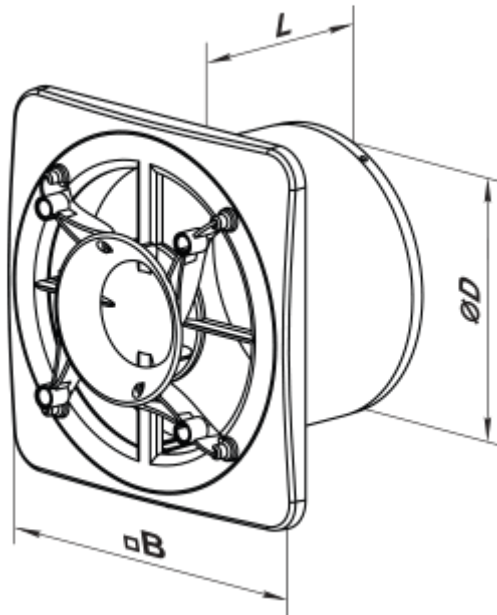

# Ф4 125 ФБ

Диффузор потолочный

- Материал корпуса: Пластик

	Единица измерения	Ф4 125 ФБ
Размер подключаемого воздуховода	мм	125

## Размеры

D	B	L
124	165	88