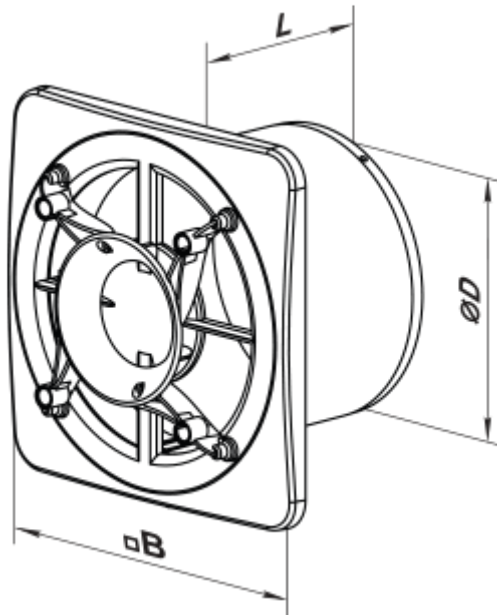

Ф4 125 ФБР

Диффузор потолочный

- Материал корпуса: Пластик

	Единица измерения	Ф4 125 ФБР
Размер подключаемого воздуховода	мм	125

Размеры

D	B	L
124	165	88

Аксессуары

Панели

Наименование	Фото	Описание
ФП 180 Плейн красный		Сменные декоративные лицевые панели - универсальное решение позволяющее подобрать дизайн вентилятора или вентиляционной решетки под любой интерьер ванной или кухни.
ФП 180 Плейн		Сменные декоративные лицевые панели - универсальное решение позволяющее подобрать дизайн вентилятора или вентиляционной решетки под любой интерьер ванной или кухни.
ФП 180 Плейн алюминат		Сменные декоративные лицевые панели - универсальное решение позволяющее подобрать дизайн вентилятора или вентиляционной решетки под любой интерьер ванной или кухни.
ФПБ 180/125 Глас-1		Сменные декоративные лицевые панели - универсальное решение позволяющее подобрать дизайн вентилятора или вентиляционной решетки под любой интерьер ванной или кухни.
ФП 180 Плейн хром		Сменные декоративные лицевые панели - универсальное решение позволяющее подобрать дизайн вентилятора или вентиляционной решетки под любой интерьер ванной или кухни.
ФПБ 180/125 Глас-1 черный		Сменные декоративные лицевые панели - универсальное решение позволяющее подобрать дизайн вентилятора или вентиляционной решетки под любой интерьер ванной или кухни.
ФПБ 180/125 Глас-1 красный		Сменные декоративные лицевые панели - универсальное решение позволяющее подобрать дизайн вентилятора или вентиляционной решетки под любой интерьер ванной или кухни.
ФП 180 Мистери		Сменные декоративные лицевые панели - универсальное решение позволяющее подобрать дизайн вентилятора или вентиляционной решетки под любой интерьер ванной или кухни.