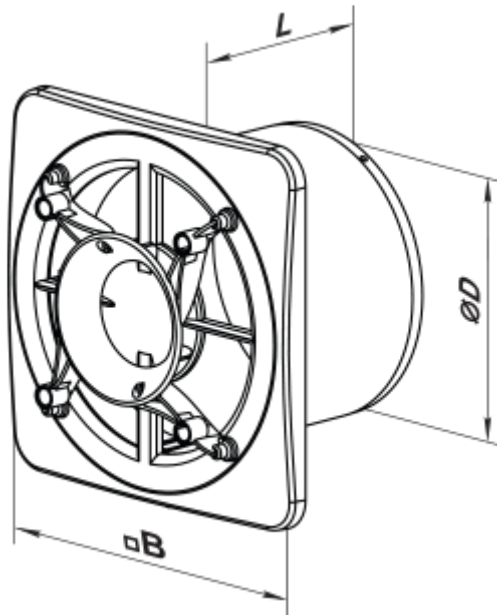

# Ф4 125 ФБР

Диффузор потолочный

- Материал корпуса: Пластик

	Единица измерения	Ф4 125 ФБР
Размер подключаемого воздуховода	мм	125

## Размеры

D	B	L
124	165	88