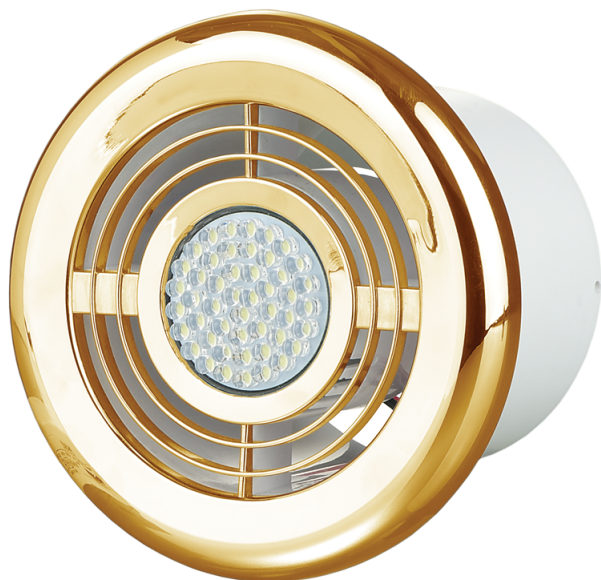

ФЛ 100 LED золото ЗК (12 В/50 Гц)

Приточно-вытяжные диффузоры пластиковые с подсветкой

- Материал корпуса: Пластик

	Единица измерения	ФЛ 100 LED золото ЗК (12 В/50 Гц)
Размер подключаемого воздуховода	мм	100
Минимальное напряжение питания	В	12
Максимальное напряжение питания	В	12
Частота сети питания	Гц	50
Номинальная мощность	Вт	3
Класс защиты	-	IPX4

Размеры

D	D1	L	L1
141	99.4	87.5	15