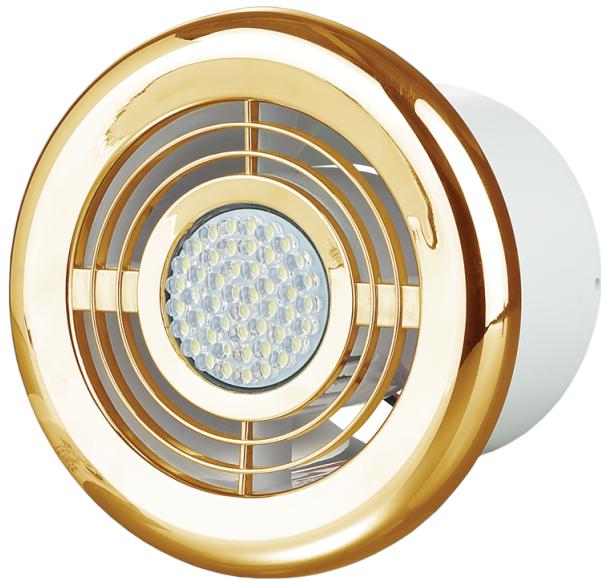

ФЛ 100 LED золото ЗК (12 В/50 Гц)

Приточно-вытяжные диффузоры пластиковые с подсветкой

- Материал корпуса: Пластик

	Единица измерения	ФЛ 100 LED золото ЗК (12 В/50 Гц)
Размер подключаемого воздуховода	мм	100
Минимальное напряжение питания	В	12
Максимальное напряжение питания	В	12
Частота сети питания	Гц	50
Номинальная мощность	Вт	3
Класс защиты	-	IPX4

Размеры

D	D1	L	L1
141	99.4	87.5	15