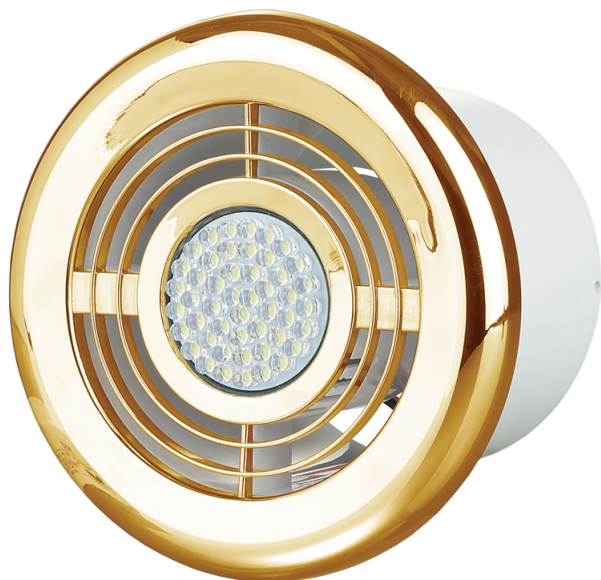

ФЛ 100 LED золото ЗК (12 В/50 Гц)

Приточно-вытяжные диффузоры пластиковые с подсветкой

- Материал корпуса: Пластик

| | Единица измерения | ФЛ 100 LED золото ЗК (12 В/50 Гц) |
|----------------------------------|-------------------|-----------------------------------|
| Размер подключаемого воздуховода | мм | 100 |
| Фазность | - | 1 |
| Минимальное напряжение питания | В | 12 |
| Максимальное напряжение питания | В | 12 |
| Частота сети питания | Гц | 50 |
| Номинальная мощность | Вт | 3 |
| Класс защиты | - | IPX4 |

Размеры

| D | D1 | L | L1 |
|-----|------|------|----|
| 141 | 99.4 | 87.5 | 15 |