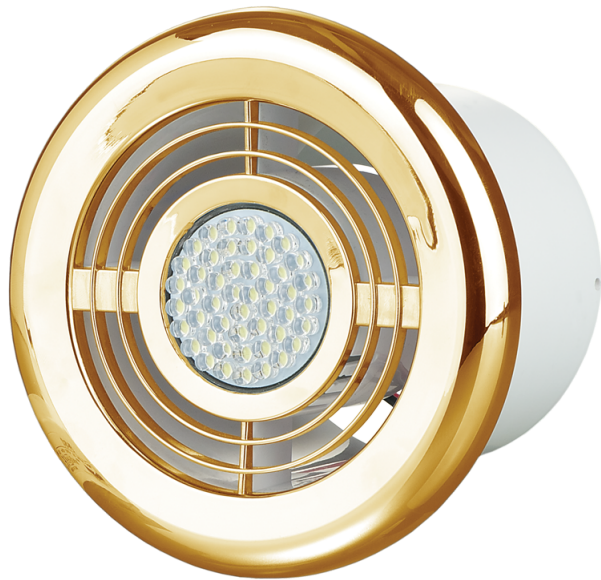

# ФЛ 100 LED золото 7К (12 В/50 Гц)

Приточно-вытяжные диффузоры пластиковые с подсветкой

- Материал корпуса: Пластик

	Единица измерения	ФЛ 100 LED золото 7К (12 В/50 Гц)
Размер подключаемого воздуховода	мм	100
Минимальное напряжение питания	В	12
Максимальное напряжение питания	В	12
Частота сети питания	Гц	50
Номинальная мощность	Вт	3
Класс защиты	-	IPX4

## Размеры

D	D1	L	L1
141	99.4	87.5	15