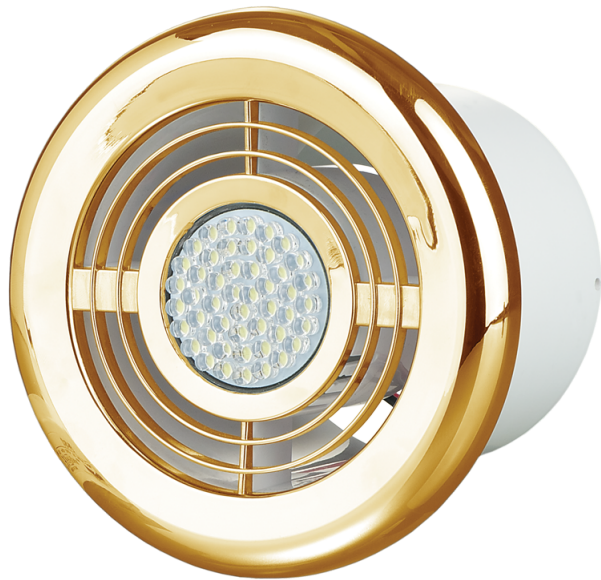

ФЛ 100 LED золото 7К (12 В/50 Гц)

Приточно-вытяжные диффузоры пластиковые с подсветкой

- Материал корпуса: Пластик

	Единица измерения	ФЛ 100 LED золото 7К (12 В/50 Гц)
Размер подключаемого воздуховода	мм	100
Минимальное напряжение питания	В	12
Максимальное напряжение питания	В	12
Частота сети питания	Гц	50
Номинальная мощность	Вт	3
Класс защиты	-	IPX4

Размеры

D	D1	L	L1
141	99.4	87.5	15