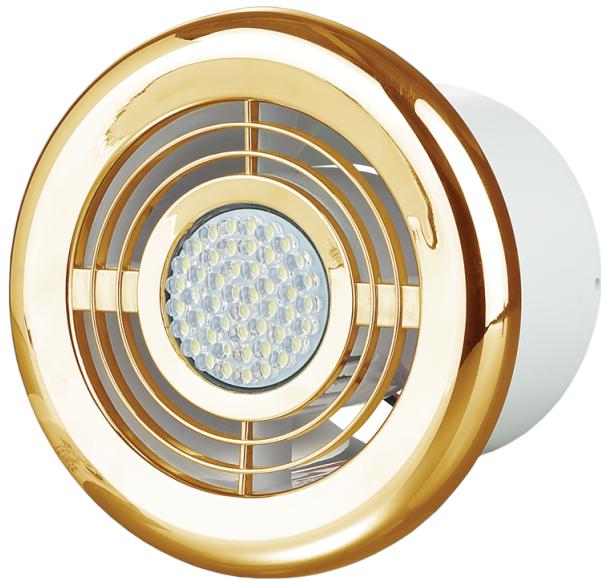

ФЛ 100 LED4 золото 7К (12 В/50 Гц)

Приточно-вытяжные диффузоры пластиковые с подсветкой

- Материал корпуса: Пластик

	Единица измерения	ФЛ 100 LED4 золото 7К (12 В/50 Гц)
Размер подключаемого воздуховода	мм	100
Минимальное напряжение питания	В	12
Максимальное напряжение питания	В	12
Частота сети питания	Гц	50
Номинальная мощность	Вт	4
Класс защиты	-	IPX4

Размеры

D	D1	L	L1
141	99.4	87.5	15