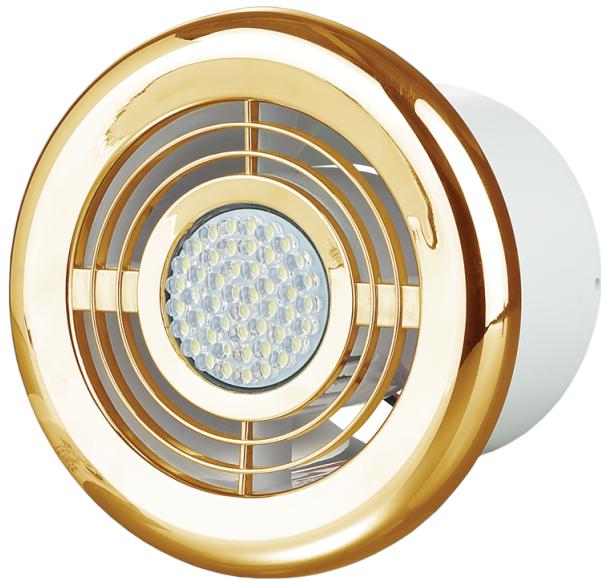

# ФЛ 100 LED4 золото 7К (12 В/50 Гц)

Приточно-вытяжные диффузоры пластиковые с подсветкой

- Материал корпуса: Пластик

	Единица измерения	ФЛ 100 LED4 золото 7К (12 В/50 Гц)
Размер подключаемого воздуховода	мм	100
Минимальное напряжение питания	В	12
Максимальное напряжение питания	В	12
Частота сети питания	Гц	50
Номинальная мощность	Вт	4
Класс защиты	-	IPX4

## Размеры

D	D1	L	L1
141	99.4	87.5	15