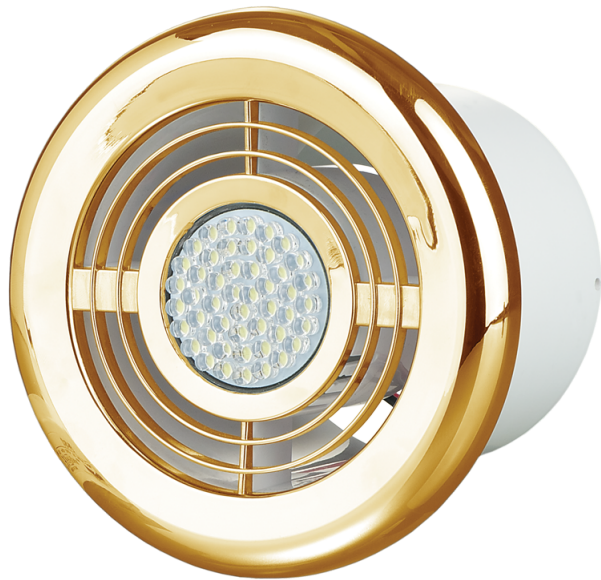

ФЛ 100 LED5 золото ЗК (12 В/50 Гц)

Приточно-вытяжные диффузоры пластиковые с подсветкой

- Материал корпуса: Пластик

	Единица измерения	ФЛ 100 LED5 золото ЗК (12 В/50 Гц)
Размер подключаемого воздуховода	мм	100
Минимальное напряжение питания	В	12
Максимальное напряжение питания	В	12
Частота сети питания	Гц	50
Номинальная мощность	Вт	5
Класс защиты	-	IPX4

Размеры

D	D1	L	L1
141	99.4	87.5	15