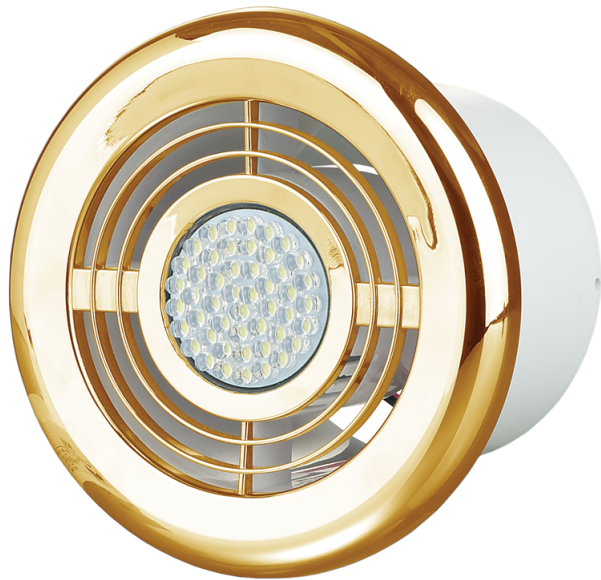

ФЛ 100 LED5 золото 7К (12 В/50 Гц)

Приточно-вытяжные диффузоры пластиковые с подсветкой

- Материал корпуса: Пластик

	Единица измерения	ФЛ 100 LED5 золото 7К (12 В/50 Гц)
Размер подключаемого воздуховода	мм	100
Минимальное напряжение питания	В	12
Максимальное напряжение питания	В	12
Частота сети питания	Гц	50
Номинальная мощность	Вт	5
Класс защиты	-	IPX4

Размеры

D	D1	L	L1
141	99.4	87.5	15