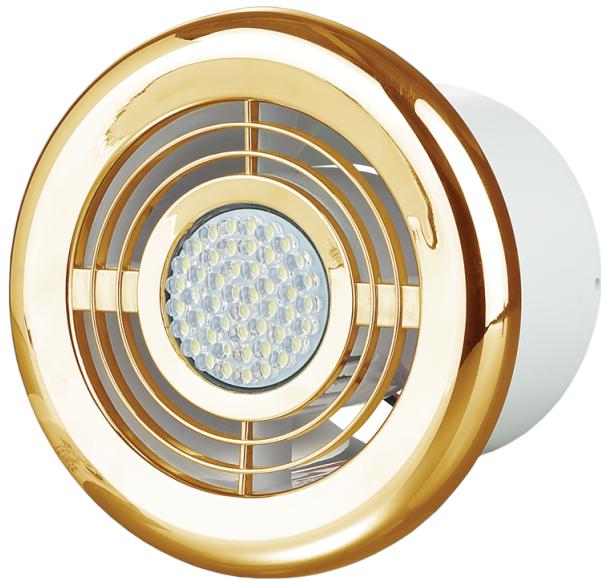

# ФЛ-Т 100 LED золото 7К

Приточно-вытяжные диффузоры пластиковые с подсветкой

- Материал корпуса: Пластик

	Единица измерения	ФЛ-Т 100 LED золото 7К
Размер подключаемого воздуховода	мм	100
Минимальное напряжение питания	В	220
Максимальное напряжение питания	В	240
Частота сети питания	Гц	50
Номинальная мощность	Вт	3
Класс защиты	-	IPX4

## Размеры

D	D1	L	L1
141	99.4	87.5	15