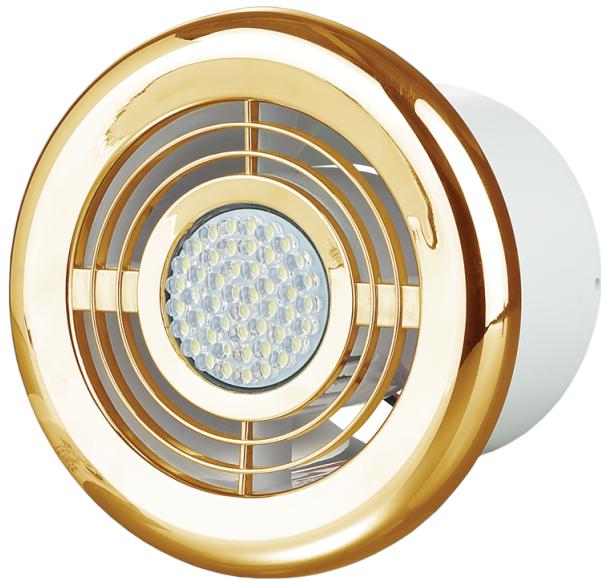

ФЛ-Т 100 LED золото 7К

Приточно-вытяжные диффузоры пластиковые с подсветкой

- Материал корпуса: Пластик

	Единица измерения	ФЛ-Т 100 LED золото 7К
Размер подключаемого воздуховода	мм	100
Минимальное напряжение питания	В	220
Максимальное напряжение питания	В	240
Частота сети питания	Гц	50
Номинальная мощность	Вт	3
Класс защиты	-	IPX4

Размеры

D	D1	L	L1
141	99.4	87.5	15