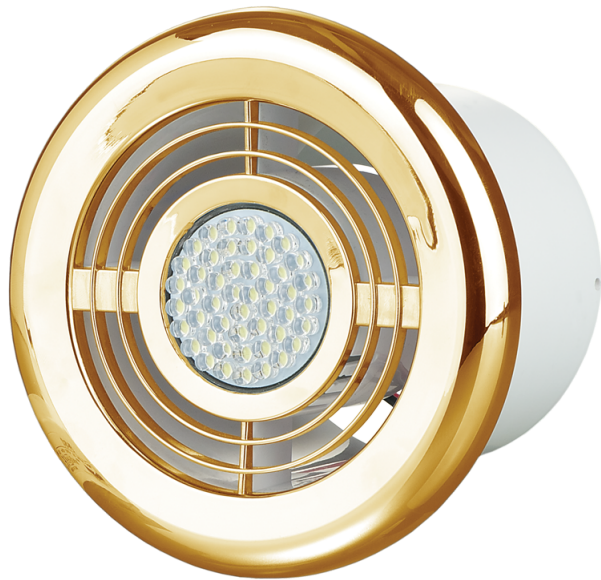

ФЛ-Т 100 LED4 золото 7К

Приточно-вытяжные диффузоры пластиковые с подсветкой

- Материал корпуса: Пластик

	Единица измерения	ФЛ-Т 100 LED4 золото 7К
Размер подключаемого воздуховода	мм	100
Минимальное напряжение питания	В	220
Максимальное напряжение питания	В	240
Частота сети питания	Гц	50
Номинальная мощность	Вт	4
Класс защиты	-	IPX4

Размеры

D	D1	L	L1
141	99.4	87.5	15