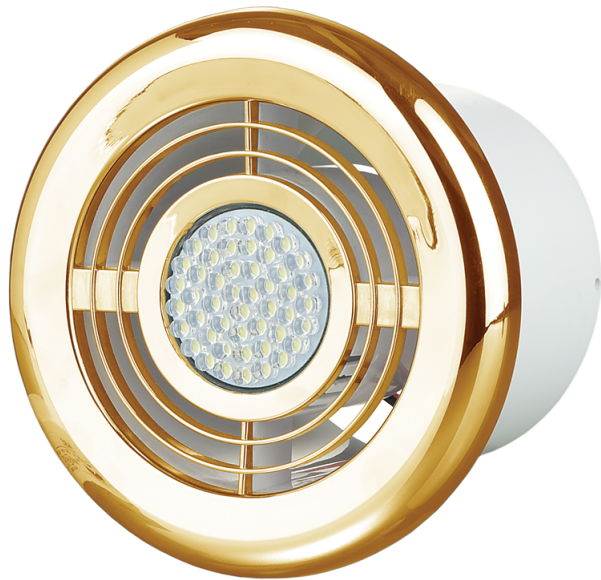

# ФЛ-Т 100 LED4 золото 7К

Приточно-вытяжные диффузоры пластиковые с подсветкой

- Материал корпуса: Пластик

	Единица измерения	ФЛ-Т 100 LED4 золото 7К
Размер подключаемого воздуховода	мм	100
Минимальное напряжение питания	В	220
Максимальное напряжение питания	В	240
Частота сети питания	Гц	50
Номинальная мощность	Вт	4
Класс защиты	-	IPX4

## Размеры

D	D1	L	L1
141	99.4	87.5	15