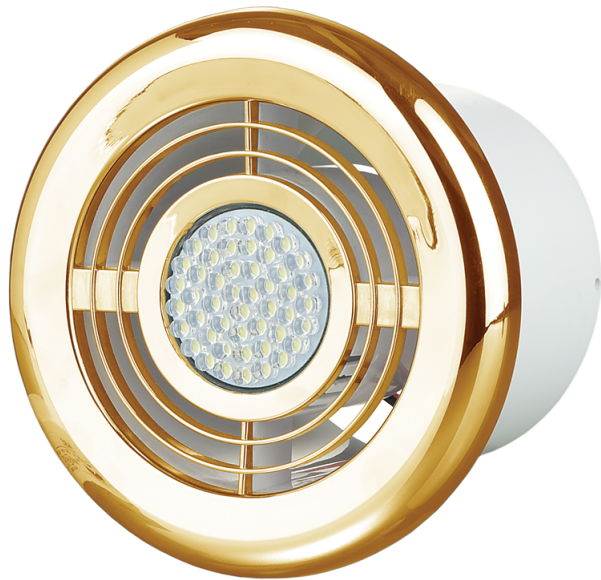

ФЛ-Т 100 LED5 золото 7К

Приточно-вытяжные диффузоры пластиковые с подсветкой

- Материал корпуса: Пластик

	Единица измерения	ФЛ-Т 100 LED5 золото 7К
Размер подключаемого воздуховода	мм	100
Минимальное напряжение питания	В	220
Максимальное напряжение питания	В	240
Частота сети питания	Гц	50
Номинальная мощность	Вт	5
Класс защиты	-	IPX4

Размеры

D	D1	L	L1
141	99.4	87.5	15