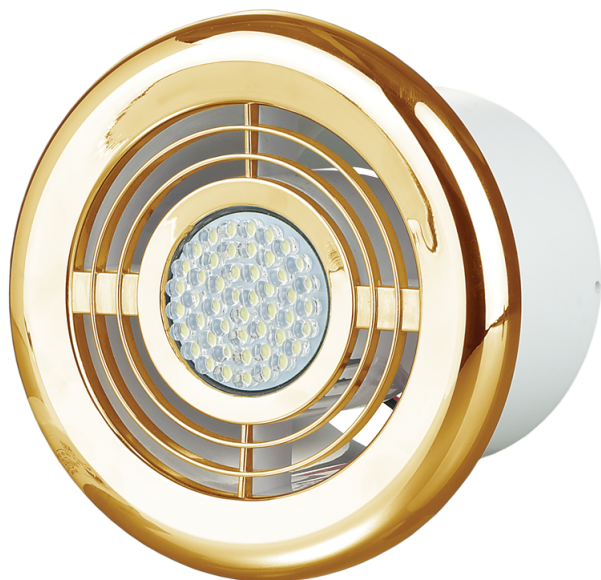

ФЛ-Т 100 LED5 золото 7К

Приточно-вытяжные диффузоры пластиковые с подсветкой

- Материал корпуса: Пластик

	Единица измерения	ФЛ-Т 100 LED5 золото 7К
Размер подключаемого воздуховода	мм	100
Минимальное напряжение питания	В	220
Максимальное напряжение питания	В	240
Частота сети питания	Гц	50
Номинальная мощность	Вт	5
Класс защиты	-	IPX4

Размеры

D	D1	L	L1
141	99.4	87.5	15