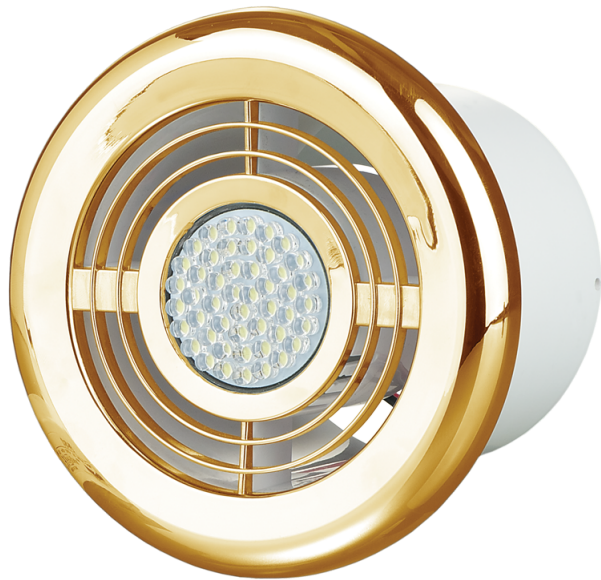

# ФЛ-Т 100 LED5 золото 7К

Приточно-вытяжные диффузоры пластиковые с подсветкой

- Материал корпуса: Пластик

	Единица измерения	ФЛ-Т 100 LED5 золото 7К
Размер подключаемого воздуховода	мм	100
Минимальное напряжение питания	В	220
Максимальное напряжение питания	В	240
Частота сети питания	Гц	50
Номинальная мощность	Вт	5
Класс защиты	-	IPX4

## Размеры

D	D1	L	L1
141	99.4	87.5	15