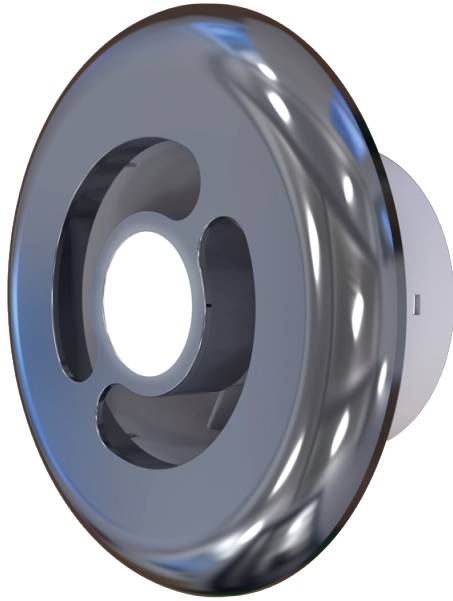

ФЛ5 100 хром

Приточно-вытяжные диффузоры пластиковые с подсветкой

- Материал корпуса: Пластик

	Единица измерения	ФЛ5 100 хром
Размер подключаемого воздуховода	мм	100
Класс защиты	-	IPX4

Размеры

D	D1	L	L1
173	97	60	17.6