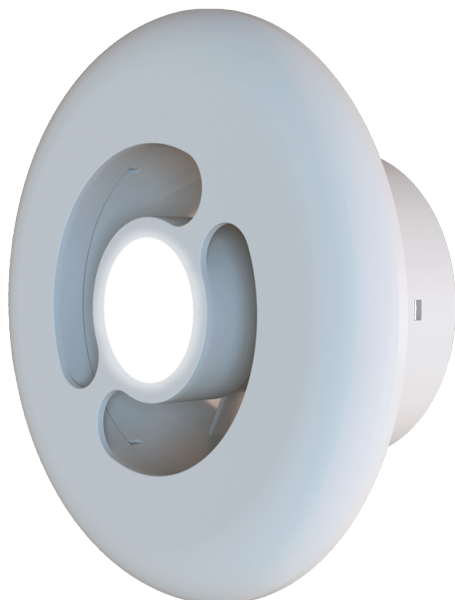

ФЛ5 100 белый матовый

Приточно-вытяжные диффузоры пластиковые с подсветкой

- Материал корпуса: Пластик

	Единица измерения	ФЛ5 100 белый матовый
Размер подключаемого воздуховода	мм	100
Класс защиты	-	IPX4

Размеры

D	D1	L	L1
173	97	60	17.6