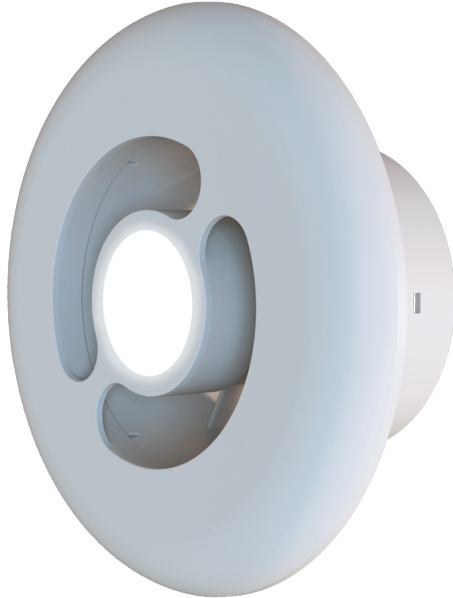

ФЛ5-Т 100 LED5 6К белый матовый

Приточно-вытяжные диффузоры пластиковые с подсветкой

- Материал корпуса: Пластик

	Единица измерения	ФЛ5-Т 100 LED5 6К белый матовый
Размер подключаемого воздуховода	мм	100
Минимальное напряжение питания	В	220
Максимальное напряжение питания	В	240
Частота сети питания	Гц	50
Номинальная мощность	Вт	5
Класс защиты	-	IPX4

Размеры

D	D1	L	L1
173	97	60	17.6