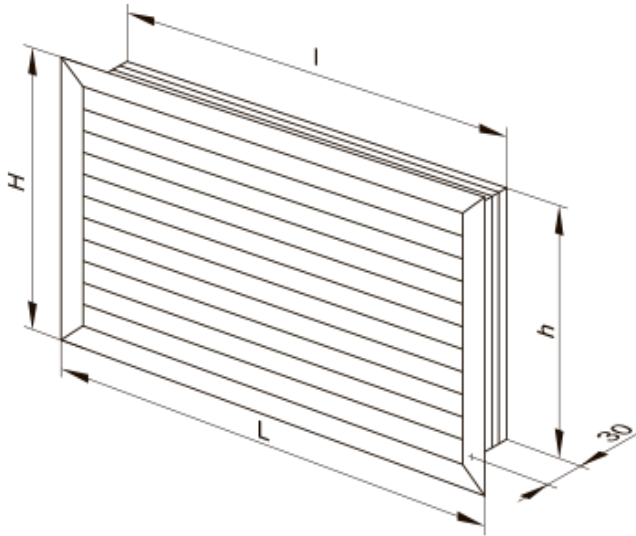

# ГР 400x300

Решетка вентиляционная с гравитационными жалюзи

- Материал корпуса: Пластик

	Единица измерения	ГР 400x300
--	-------------------	------------

## Размеры

H	L	h	l
303	422	289	408