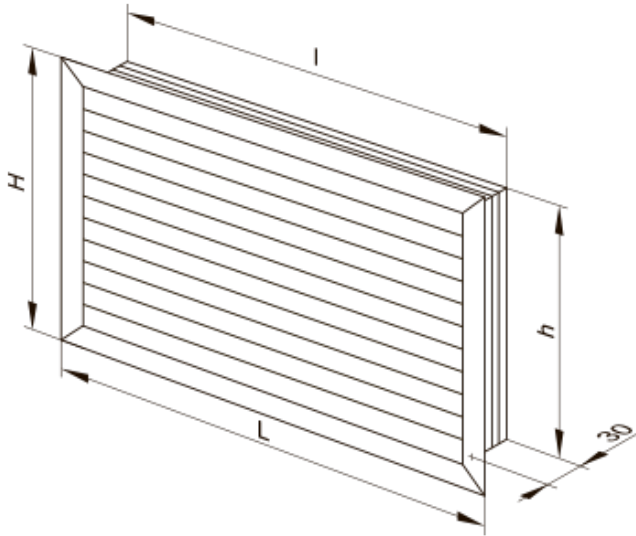

ГР 400x300

Решетка вентиляционная с гравитационными жалюзи

- Материал корпуса: Пластик

	Единица измерения	ГР 400x300
--	-------------------	------------

Размеры

H	L	h	l
303	422	289	408