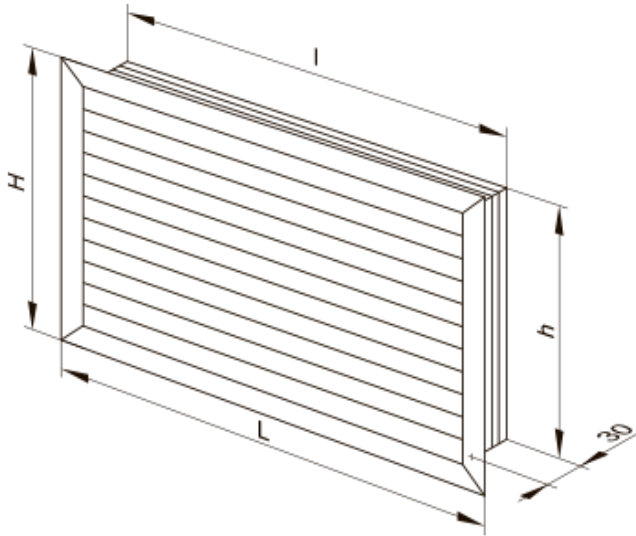

ГР 400x300

Решетка вентиляционная с гравитационными жалюзи

- Материал корпуса: Пластик

| | | |
|--|-------------------|------------|
| | Единица измерения | ГР 400x300 |
|--|-------------------|------------|

Размеры

| H | L | h | l |
|-----|-----|-----|-----|
| 303 | 422 | 289 | 408 |