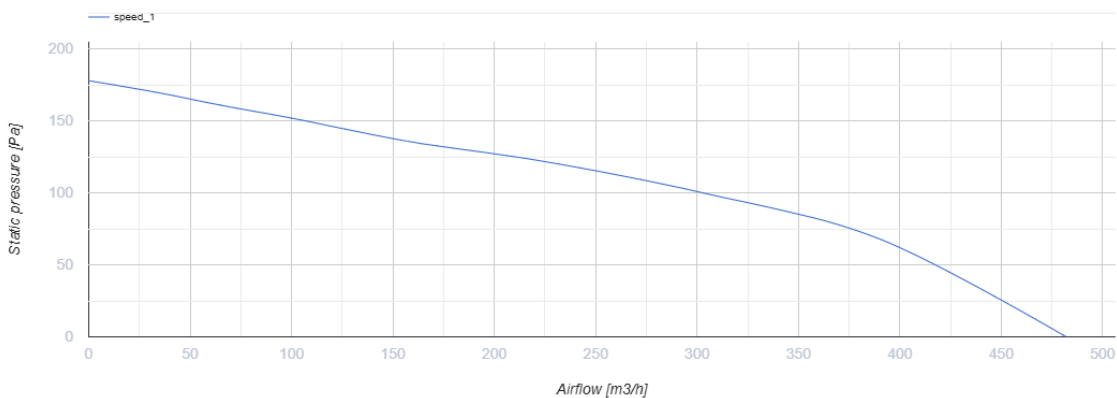

ХБФ 250 Круглый

Вентс ХБФ — серия дизайнерских потолочных центробежных вытяжных вентиляторов

- Максимальный расход воздуха: 482
- Уровень звукового давления LpA на расстоянии 3 м: 36
- Защита от обратной тяги: Обратный клапан

	Единица измерения	ХБФ 250 Круглый
Скорость	-	1
Минимальное напряжение питания	В	220
Максимальное напряжение питания	В	240
Частота сети питания	Гц	50
Номинальная мощность	Вт	57
Максимальный ток	А	0.25
Максимальный расход воздуха	м ³ /час	482
Скорость вращения	-	1085
Уровень звукового давления LpA на расстоянии 3 м	дБ(А)	36
Класс защиты	-	IPX4