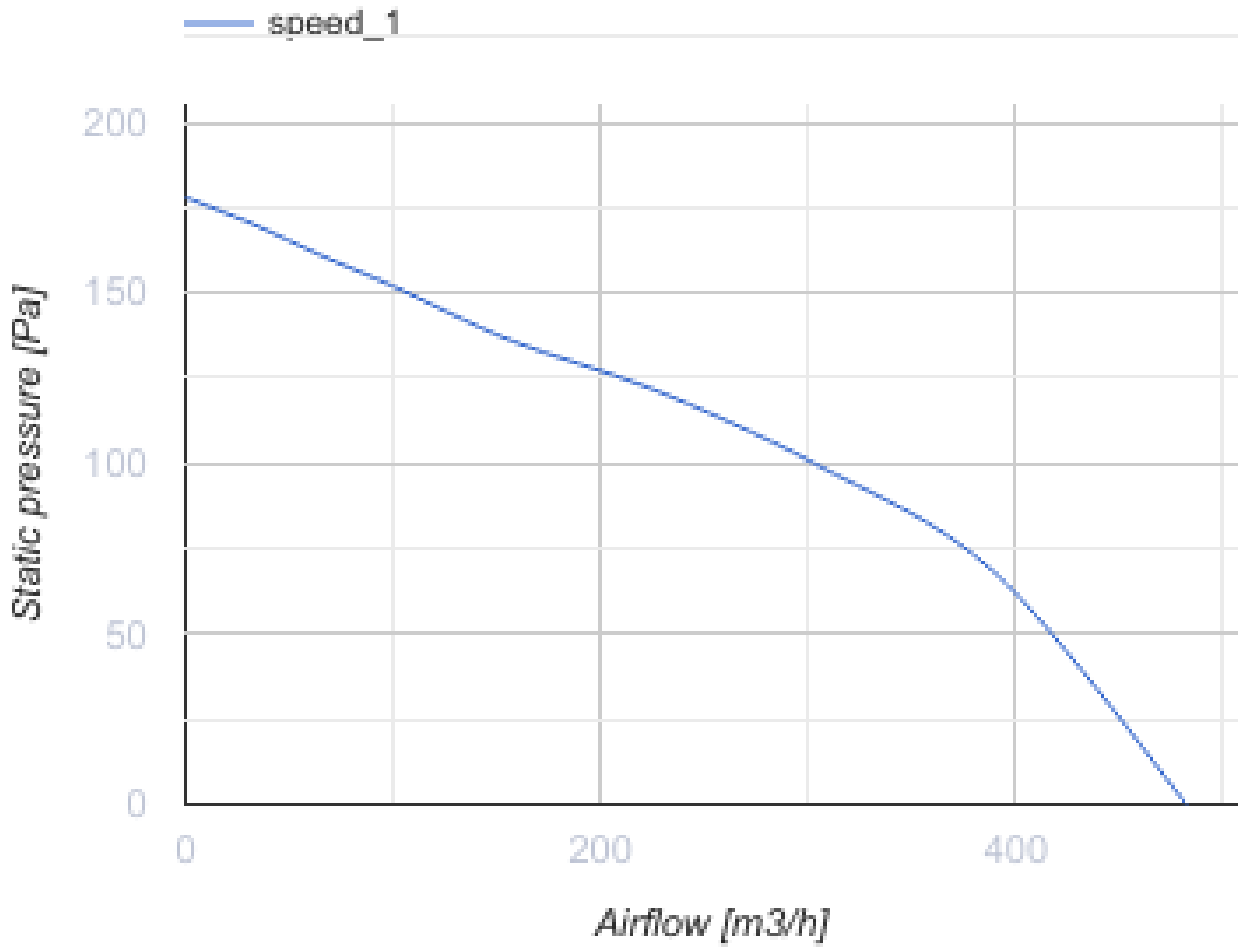

ХБФ 250 Круглый

Вентс ХБФ — серия дизайнерских потолочных центробежных вытяжных вентиляторов

- Максимальный расход воздуха: 482
- Уровень звукового давления LpA на расстоянии 3 м: 36
- Защита от обратной тяги: Обратный клапан

	Единица измерения	ХБФ 250 Круглый
Скорость	-	1
Минимальное напряжение питания	В	220
Максимальное напряжение питания	В	240
Частота сети питания	Гц	50
Номинальная мощность	Вт	57
Максимальный ток	А	0.25
Максимальный расход воздуха	м ³ /час	482
Скорость вращения	-	1085
Уровень звукового давления LpA на расстоянии 3 м	дБ(А)	36
Класс защиты	-	IPX4