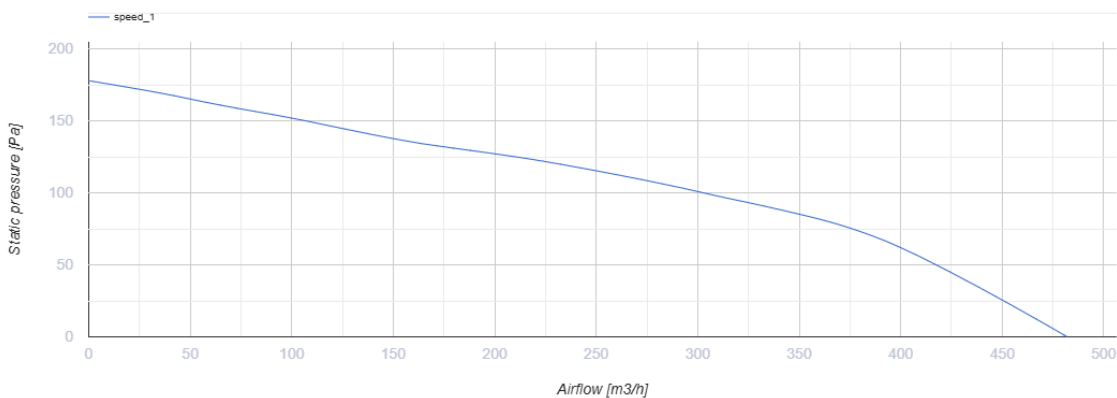

ХБФ 250 Круглый

Вентс ХБФ — серия дизайнерских потолочных центробежных вытяжных вентиляторов

- Максимальный расход воздуха: 482
- Уровень звукового давления LpA на расстоянии 3 м: 36
- Защита от обратной тяги: Обратный клапан

	Единица измерения	ХБФ 250 Круглый
Скорость	-	1
Минимальное напряжение питания	В	220
Максимальное напряжение питания	В	240
Частота сети питания	Гц	50
Номинальная мощность	Вт	57
Максимальный ток	А	0.25
Максимальный расход воздуха	м ³ /час	482
Скорость вращения	-	1085
Уровень звукового давления LpA на расстоянии 3 м	дБ(А)	36
Класс защиты	-	IPX4