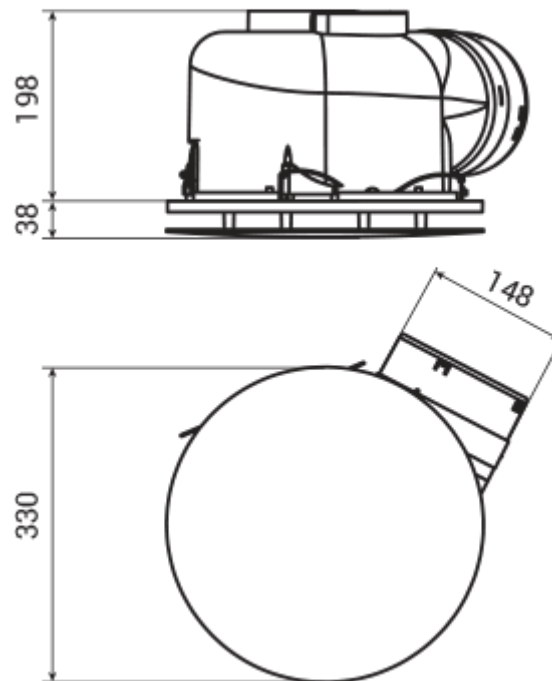

Размеры

Аксессуары

Регуляторы скорости

Наименование	Фото	Описание
PC-1-0,5		Применяется в системах вентиляции для включения/выключения и регулирования скорости вращения однофазных электродвигателей вентиляторов, управляемых напряжением

Другие аксессуары

Наименование	Фото	Описание
MB 152 В АСА		Приточно-вытяжные колпаки

Другие аксессуары

Наименование	Фото	Описание
MB 150 В		Приточно-вытяжные решетки пластиковые