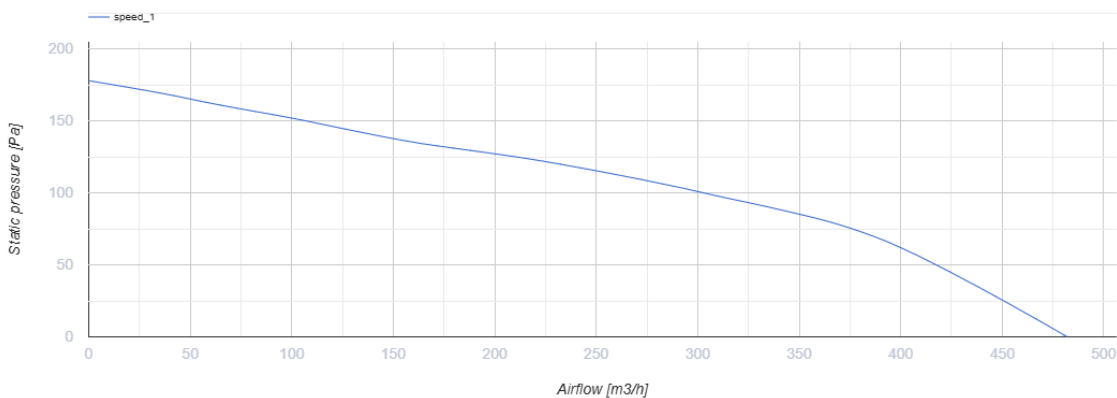

ХБФ 250 Круглый

Вентс ХБФ — серия дизайнерских потолочных центробежных вытяжных вентиляторов

- Максимальный расход воздуха: 482
- Уровень звукового давления LpA на расстоянии 3 м: 36
- Защита от обратной тяги: Обратный клапан

	Единица измерения	ХБФ 250 Круглый
Скорость	-	1
Минимальное напряжение питания	В	220
Максимальное напряжение питания	В	240
Частота сети питания	Гц	50
Номинальная мощность	Вт	57
Максимальный ток	А	0.25
Максимальный расход воздуха	м ³ /час	482
Скорость вращения	-	1085
Уровень звукового давления LpA на расстоянии 3 м	дБ(А)	36
Класс защиты	-	IPX4