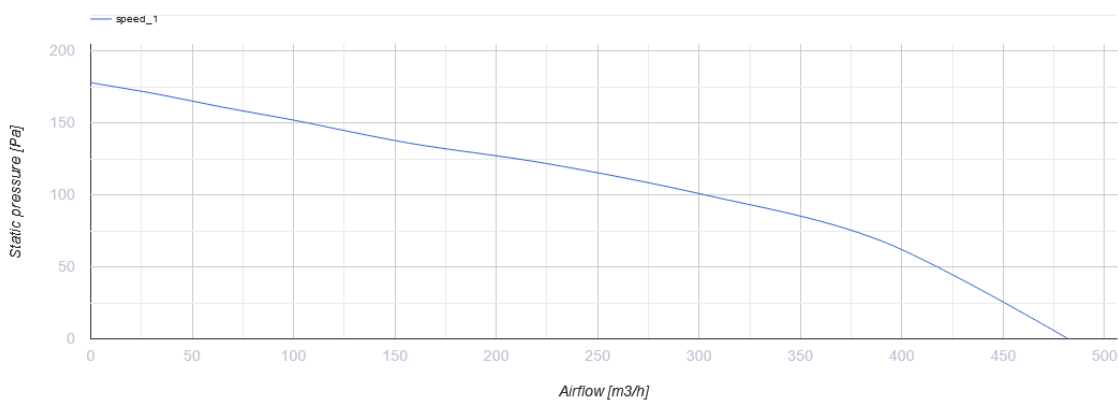

# ХБФ 250 Круглый Т

Вентс ХБФ — серия дизайнерских потолочных центробежных вытяжных вентиляторов

- Максимальный расход воздуха: 482
- Уровень звукового давления LpA на расстоянии 3 м: 36
- Защита от обратной тяги: Обратный клапан
- Таймер: Таймер выключения

|  | Единица измерения   | ХБФ 250 Круглый Т |
|--|---------------------|-------------------|
| Скорость   | -                   | 1                 |
| Минимальное напряжение питания                   | В                   | 220               |
| Максимальное напряжение питания                  | В                   | 240               |
| Частота сети питания                             | Гц                  | 50                |
| Номинальная мощность                             | Вт                  | 57                |
| Максимальный ток                                 | А                   | 0.25              |
| Максимальный расход воздуха                      | м <sup>3</sup> /час | 482               |
| Скорость вращения                                | -                   | 1085              |
| Уровень звукового давления LpA на расстоянии 3 м | дБ(А)               | 36                |
| Класс защиты                                     | -                   | IPX4              |

## Размеры