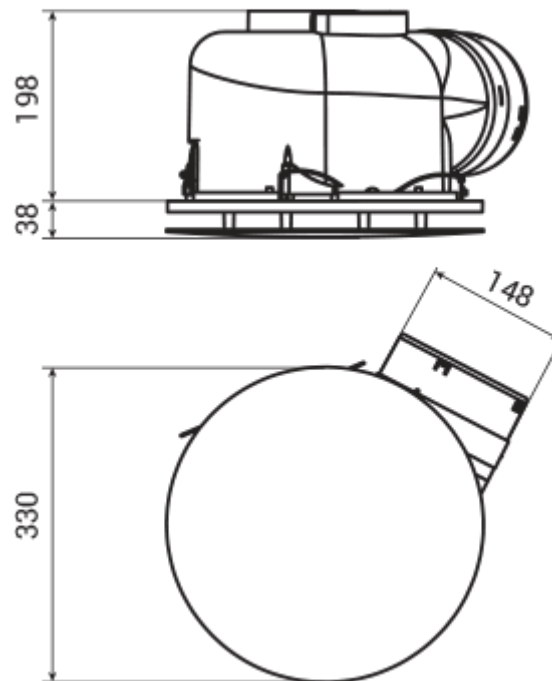

# ХБФ 250 Круглый Т

Вентс ХБФ — серия дизайнерских потолочных центробежных вытяжных вентиляторов

- Максимальный расход воздуха: 482
- Уровень звукового давления LpA на расстоянии 3 м: 36
- Защита от обратной тяги: Обратный клапан
- Таймер: Таймер выключения

## Размеры