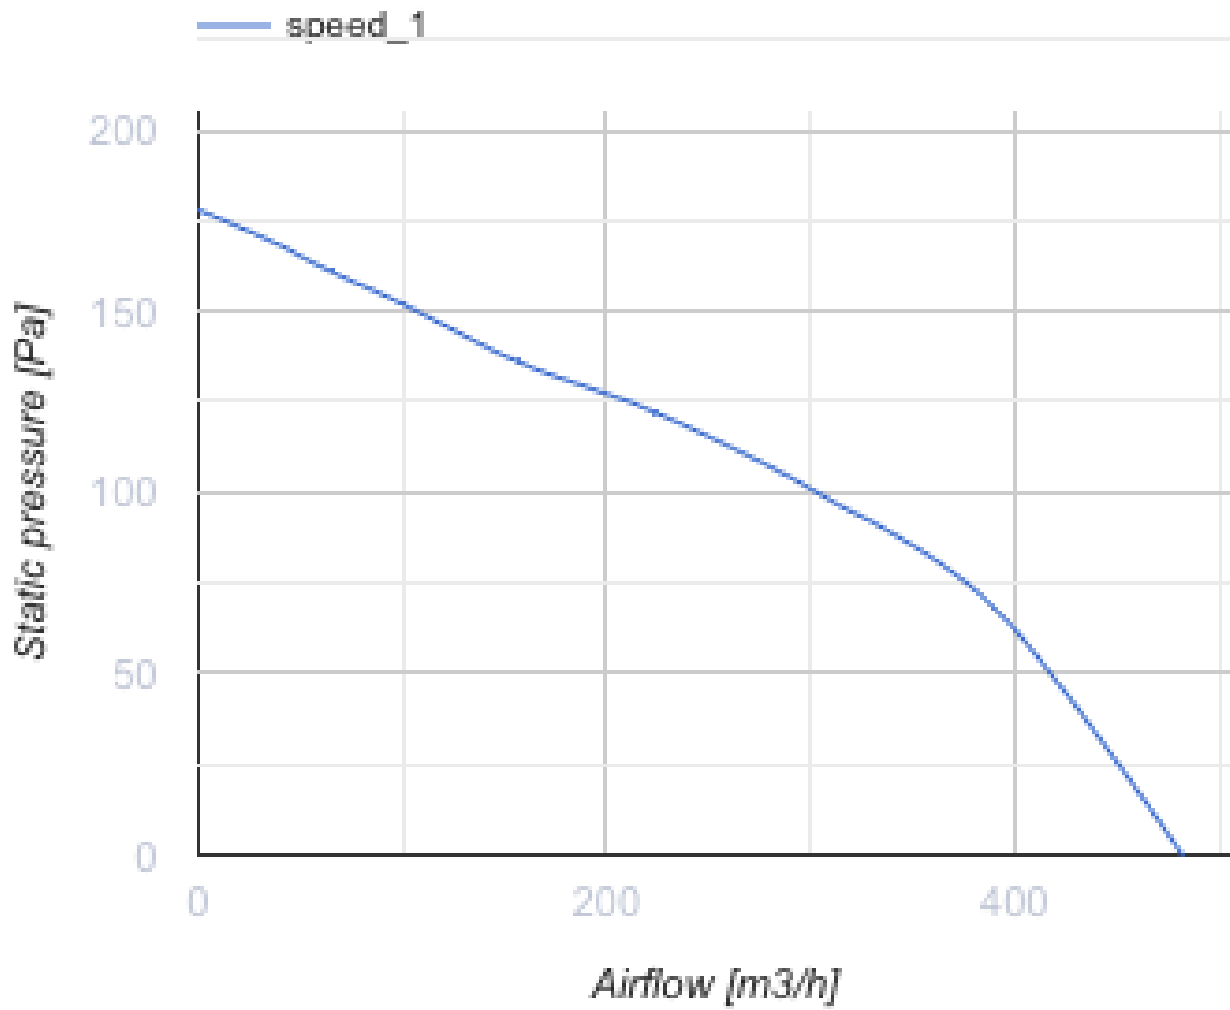

# ХБФ 250 Круглый ТН

Вентс ХБФ — серия дизайнерских потолочных центробежных вытяжных вентиляторов

- Максимальный расход воздуха: 482
- Уровень звукового давления LpA на расстоянии 3 м: 36
- Защита от обратной тяги: Обратный клапан
- Датчик влажности
- Таймер: Таймер выключения

	Единица измерения	ХБФ 250 Круглый ТН
Скорость	-	1
Минимальное напряжение питания	В	220
Максимальное напряжение питания	В	240
Частота сети питания	Гц	50
Номинальная мощность	Вт	57
Максимальный ток	А	0.25
Максимальный расход воздуха	м <sup>3</sup> /час	482
Скорость вращения	-	1085
Уровень звукового давления LpA на расстоянии 3 м	дБ(А)	36
Класс защиты	-	IPX4

Размеры