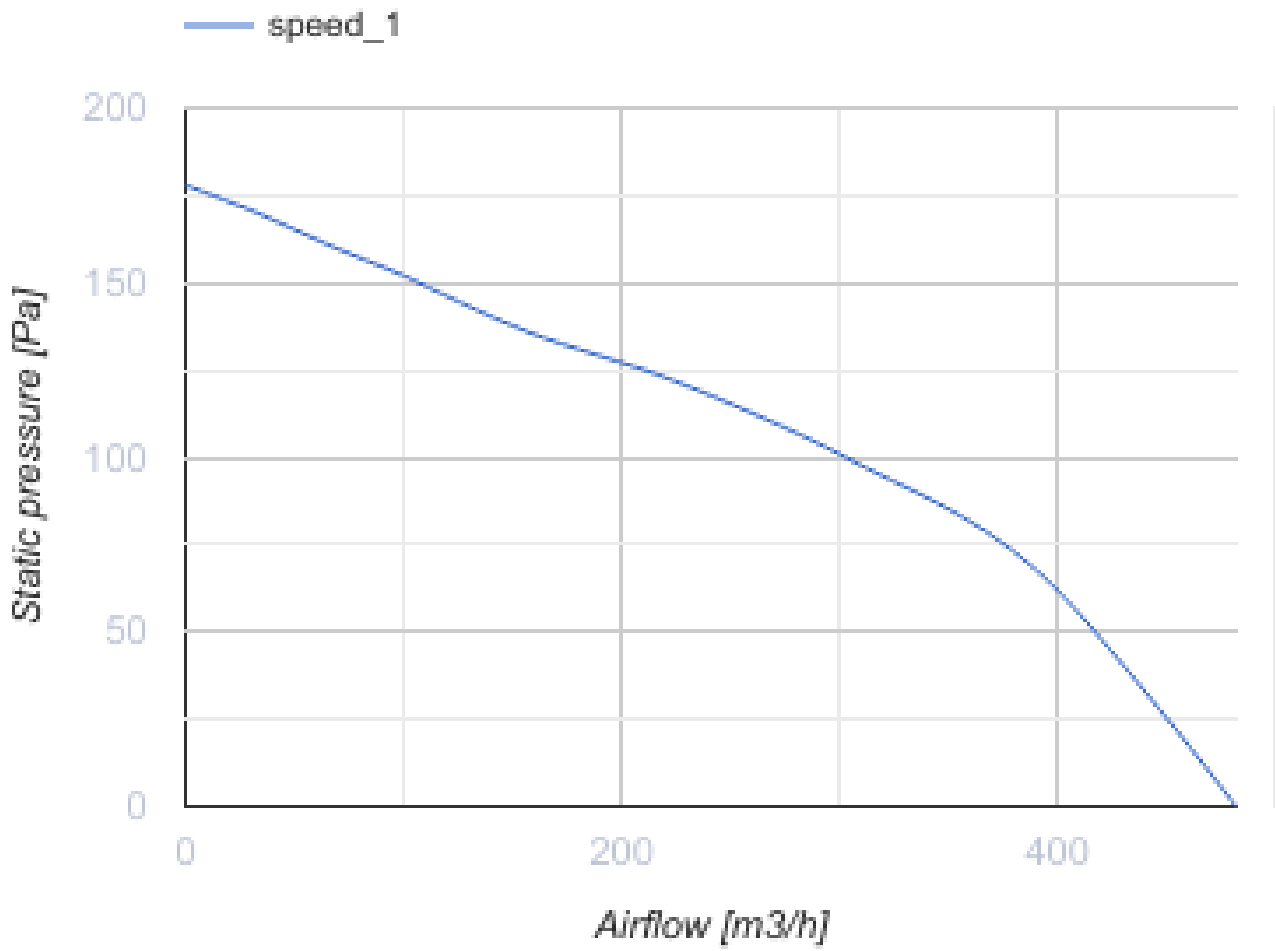

ХБФ 250 Круглый ТН

Вентс ХБФ — серия дизайнерских потолочных центробежных вытяжных вентиляторов

- Максимальный расход воздуха: 482
- Уровень звукового давления LpA на расстоянии 3 м: 36
- Защита от обратной тяги: Обратный клапан
- Датчик влажности
- Таймер: Таймер выключения

	Единица измерения	ХБФ 250 Круглый ТН
Скорость	-	1
Минимальное напряжение питания	В	220
Максимальное напряжение питания	В	240
Частота сети питания	Гц	50
Номинальная мощность	Вт	57
Максимальный ток	А	0.25
Максимальный расход воздуха	м ³ /час	482
Скорость вращения	-	1085
Уровень звукового давления LpA на расстоянии 3 м	дБ(А)	36
Класс защиты	-	IPX4