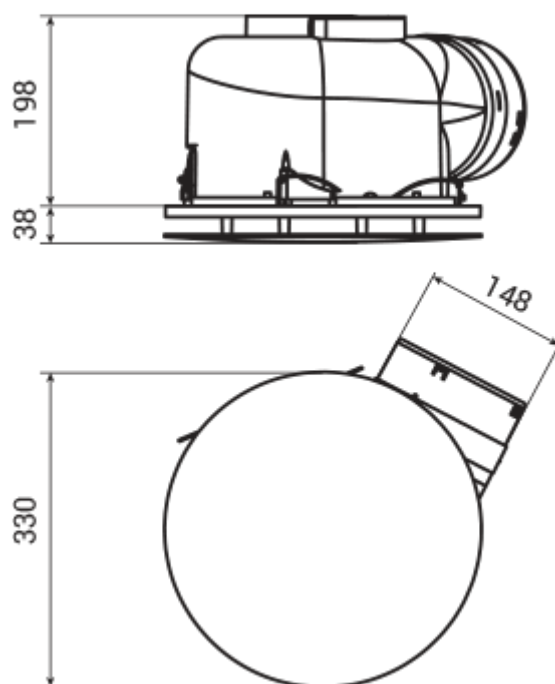

Размеры

Аксессуары

Регуляторы скорости

Наименование	Фото	Описание
PC-1-0,5		Применяется в системах вентиляции для включения/выключения и регулирования скорости вращения однофазных электродвигателей вентиляторов, управляемых напряжением

Другие аксессуары

Наименование	Фото	Описание
MB 152 В АСА		Приточно-вытяжные колпаки

Пластиковые

Наименование	Фото	Описание
MB 150 В		Приточно-вытяжные решетки пластиковые