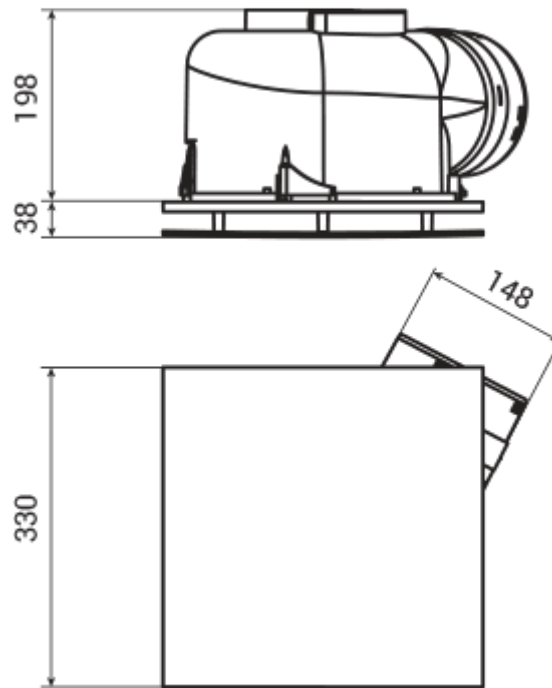

Аксессуары

Регуляторы скорости

Наименование	Фото	Описание
PC-1-0.5		Применяется в системах вентиляции для включения/выключения и регулирования скорости вращения однофазных электродвигателей вентиляторов, управляемых напряжением

Другие аксессуары

Наименование	Фото	Описание
MB 152 В АСА		Приточно-вытяжные колпаки

Пластиковые

Наименование	Фото	Описание
MB 150 В		Приточно-вытяжные решетки пластиковые