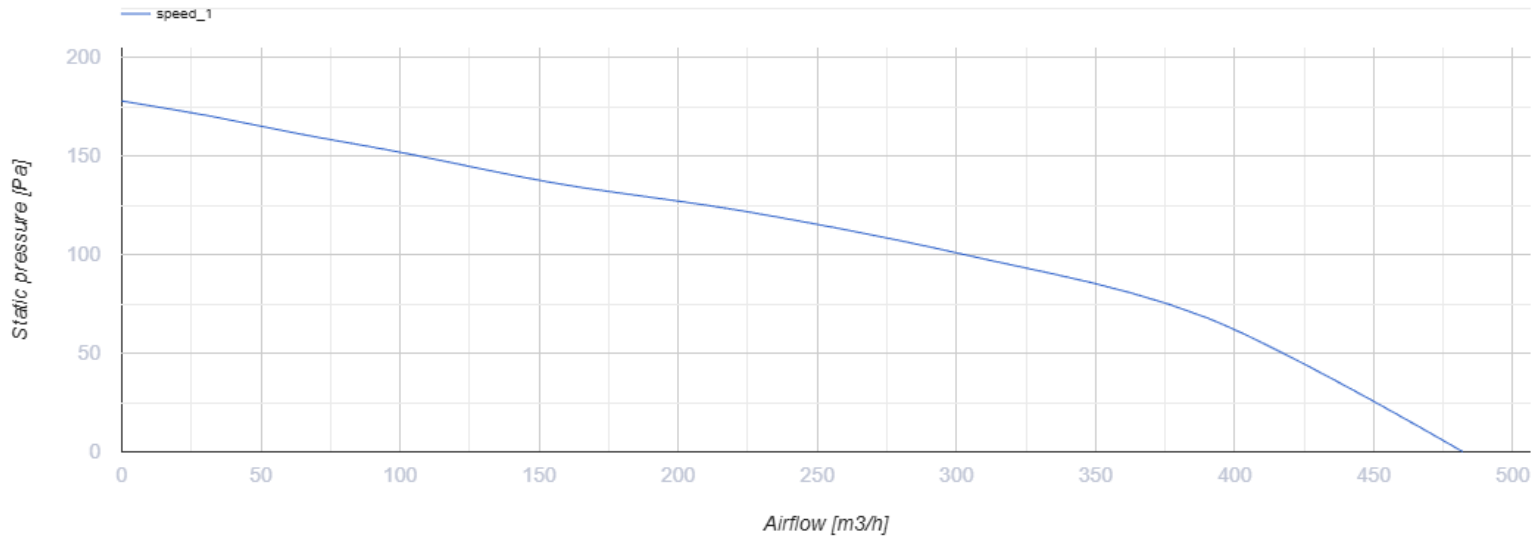

ХБФ 250

Квадратный ТН

Вентс ХБФ — серия дизайнерских потолочных центробежных вытяжных вентиляторов

- Максимальный расход воздуха: 482
- Уровень звукового давления LpA на расстоянии 3 м: 36
- Защита от обратной тяги: Обратный клапан
- Датчик влажности
- Таймер: Таймер выключения

	Единица измерения	ХБФ 250 Квадратный ТН
Скорость	-	1
Минимальное напряжение питания	В	220
Максимальное напряжение питания	В	240
Частота сети питания	Гц	50
Номинальная мощность	Вт	57
Максимальный ток	А	0.25
Максимальный расход воздуха	м ³ /час	482
Скорость вращения	-	1085
Уровень звукового давления LpA на расстоянии 3 м	дБ(А)	36
Класс защиты	-	IPX4