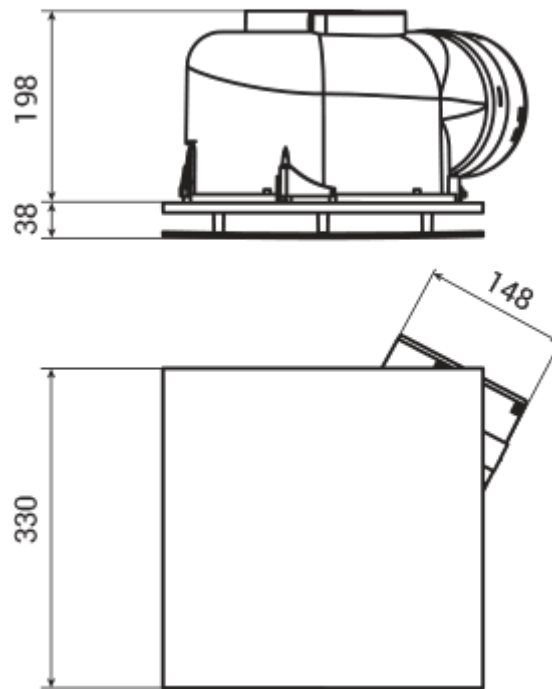

Аксессуары

Регуляторы скорости

Наименование	Фото	Описание
PC-1-0,5		Применяется в системах вентиляции для включения/выключения и регулирования скорости вращения однофазных электродвигателей вентиляторов, управляемых напряжением

Другие аксессуары